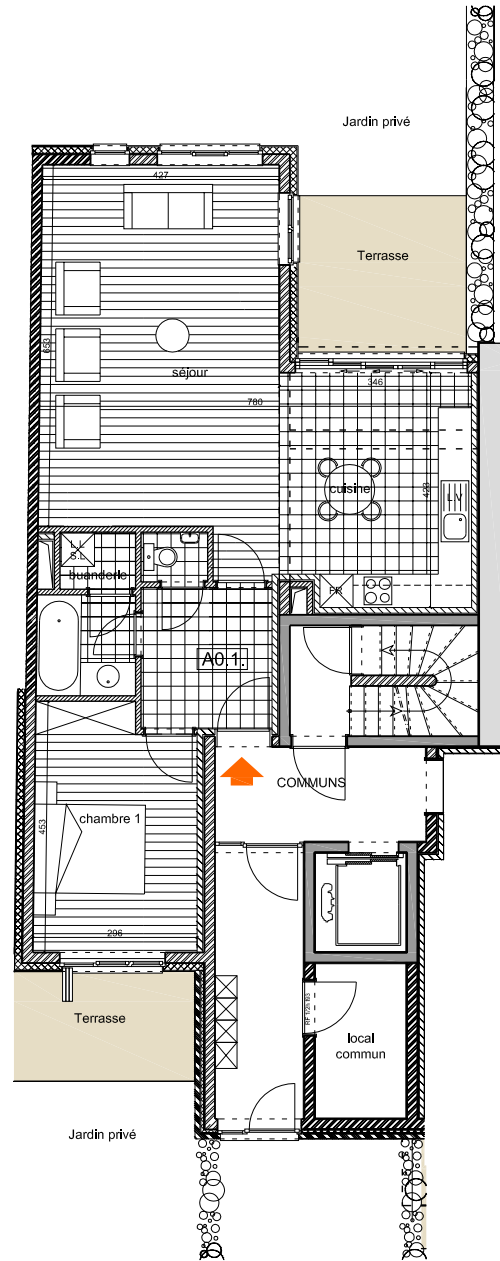

Octobre 2011

LEGENDE

	Parquet multicouche chêne
	Carrelage
LV	lave-vaisselle (non compris)
LL	lave-linge (non compris)
SL	sèche-linge (non compris)
CH	chaudière
FR	réfrigérateur (non compris)
TE	tableau électrique

Les cotes sont soumises aux tolérances de la construction et peuvent être légèrement différentes de celles relevées sur site.
Les surfaces renseignées pour les pièces sont des surfaces nettes.
Le mobilier est présenté à titre indicatif.

ECHELLE

BATIMENT	APPARTEMENT	ETAGE	TYPE
MEUSE	A.01	REZ	1 CHAMBRE

SURFACES

Brute appartement	82,8 m ²
Brute terrasse	15,2 m ²
Jardin privé	57,3 m ²