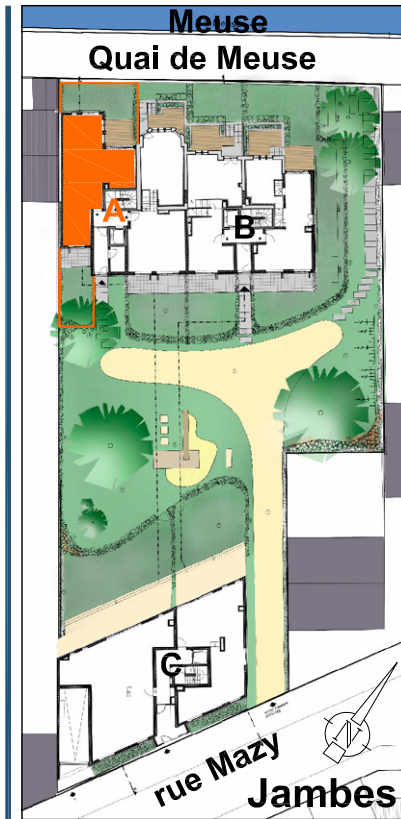

Octobre 2011

LEGENDE

	Parquet multicouche chêne
	Carrelage
LV	lave-vaisselle (non compris)
LL	lave-linge (non compris)
SL	sèche-linge (non compris)
CH	chaudière
FR	réfrigérateur (non compris)
TE	tableau électrique

Les cotes sont soumises aux tolérances de la construction et peuvent être légèrement différentes de celles relevées sur site.
Les surfaces renseignées pour les pièces sont des surfaces nettes.
Le mobilier est présenté à titre indicatif.

ECHELLE

BATIMENT	APPARTEMENT	ETAGE	TYPE
MEUSE	A.01	REZ	1 CHAMBRE

SURFACES

Brute appartement	82,8 m ²
Brute terrasse	15,2 m ²
Jardin privé	57,3 m ²