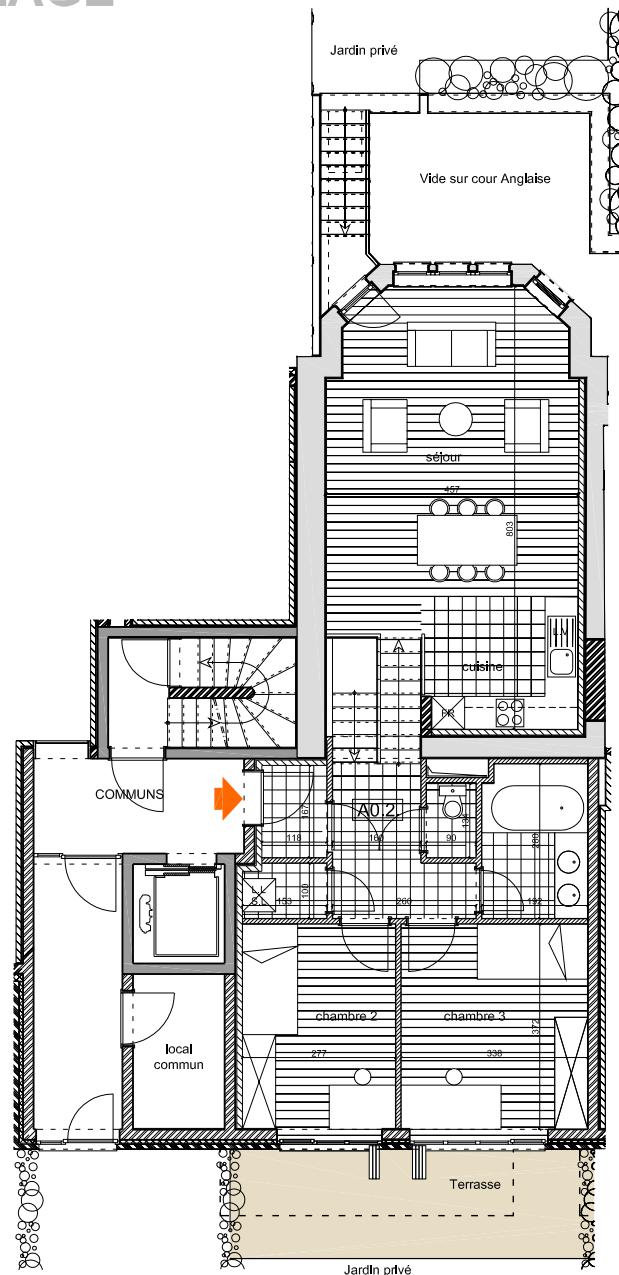

Octobre 2011

LEGENDE

	Parquet multicouche chêne
	Carrelage
LV	lave-vaisselle (non compris)
LL	lave-linge (non compris)
SL	sèche-linge (non compris)
CH	chaudière
FR	réfrigérateur (non compris)
TE	tableau électrique

Les cotes sont soumises aux tolérances de la construction et peuvent être légèrement différentes de celles relevées sur site.
 Les surfaces renseignées pour les pièces sont des surfaces nettes.
 Le mobilier est présenté à titre indicatif.

ECHELLE

BATIMENT	APPARTEMENT	ETAGE	TYPE
MEUSE	A.02	REZ	3 CHAMBRES

SURFACES

Brute appartement

niv: -1/2: 43,5 m²

niv: 0: 46,9 m²

niv: 1/2: 43,9 m²

Total: 134,3 m²

Brute terrasse
25 m²

Jardin privé
52,5 m²