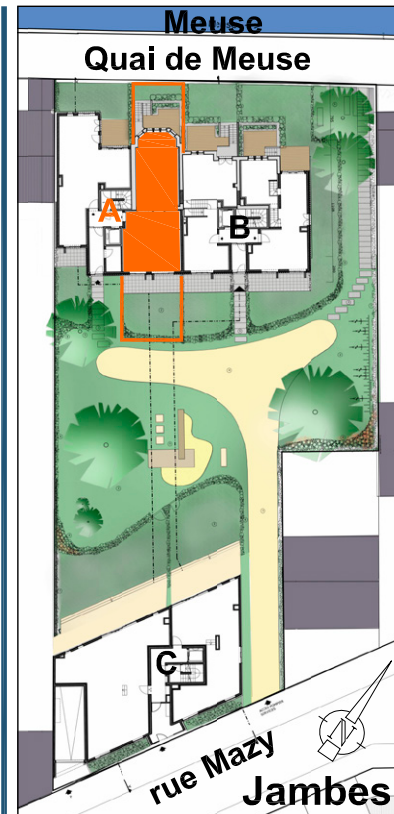

SURFACES

Brute appartement

niv: -1/2: 43,5 m²

niv: 0: 46,9 m²

niv: 1/2: 43,9 m²

Total: 134,3 m²

Brute terrasse
25 m²

Jardin privé
52,5 m²