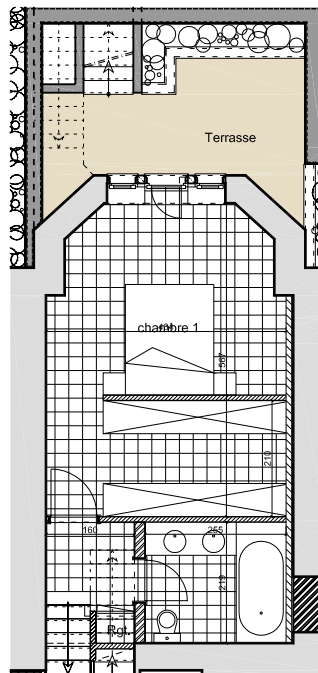

Octobre 2011

LEGENDE

	Parquet multicouche chêne
	Carrelage
LV	lave-vaisselle (non compris)
LL	lave-linge (non compris)
SL	sèche-linge (non compris)
CH	chaudière
FR	réfrigérateur (non compris)
TE	tableau électrique

Les cotes sont soumises aux tolérances de la construction et peuvent être légèrement différentes de celles relevées sur site.
 Les surfaces renseignées pour les pièces sont des surfaces nettes.
 Le mobilier est présenté à titre indicatif.

ECHELLE

BATIMENT	APPARTEMENT	ETAGE	TYPE
MEUSE	A.02	REZ	3 CHAMBRES

SURFACES

Brute appartement

niv: -1/2: 43,5 m²

niv: 0: 46,9 m²

niv: 1/2: 43,9 m²

Total: 134,3 m²

Brute terrasse
25 m²

Jardin privé
52,5 m²