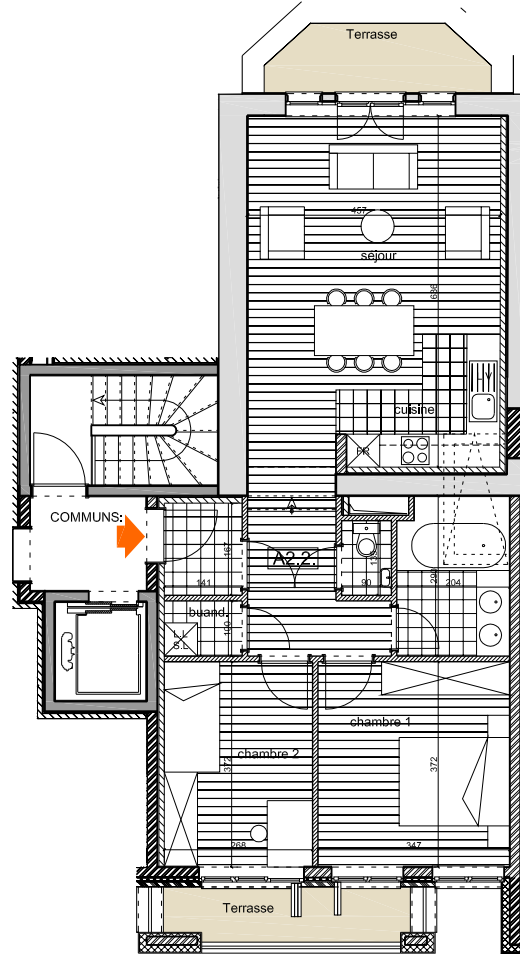

BATIMENT	APPARTEMENT	ETAGE	TYPE
MEUSE	A.2.2	2em ETAGE	2 CHAMBRES