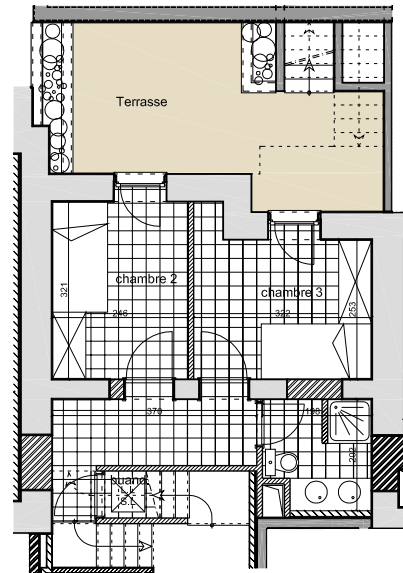

Octobre 2011

LEGENDE

	Parquet multicouche chêne
	Carrelage
LV	lave-vaisselle (non compris)
LL	lave-linge (non compris)
SL	sèche-linge (non compris)
CH	chaudière
FR	réfrigérateur (non compris)
TE	tableau électrique

Les cotes sont soumises aux tolérances de la construction et peuvent être légèrement différentes de celles relevées sur site. Les surfaces renseignées pour les pièces sont des surfaces nettes. Le mobilier est présenté à titre indicatif.

ECHELLE

BATIMENT	APPARTEMENT	ETAGE	TYPE
MEUSE	B.01	REZ	3 CHAMBRES

SURFACES

Brute appartement

niv: -1/2: 40,5 m²

niv: 0: 32,7 m²

niv: 1/2: 38,7 m²

Total: 111,9 m²

Brute terrasse

30,8 m²

Jardin privé

59,6 m²