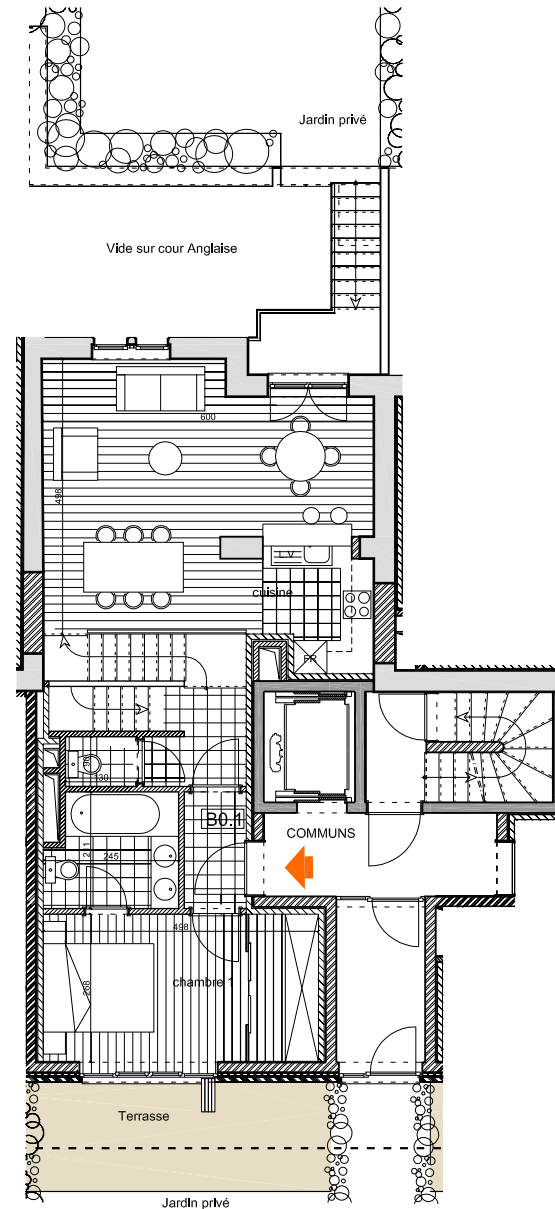

Octobre 2011

LEGENDE

	Parquet multicouche chêne
	Carrelage
LV	lave-vaisselle (non compris)
LL	lave-linge (non compris)
SL	sèche-linge (non compris)
CH	chaudière
FR	réfrigérateur (non compris)
TE	tableau électrique

Les cotes sont soumises aux tolérances de la construction et peuvent être légèrement différentes de celles relevées sur site. Les surfaces renseignées pour les pièces sont des surfaces nettes. Le mobilier est présenté à titre indicatif.

ECHELLE

BATIMENT	APPARTEMENT	ETAGE	TYPE
MEUSE	B.01	REZ	3 CHAMBRES

SURFACES

Brute appartement

niv: -1/2: 40,5 m²

niv: 0: 32,7 m²

niv: 1/2: 38,7 m²

Total: 111,9 m²

Brute terrasse

30,8 m²

Jardin privé

59,6 m²