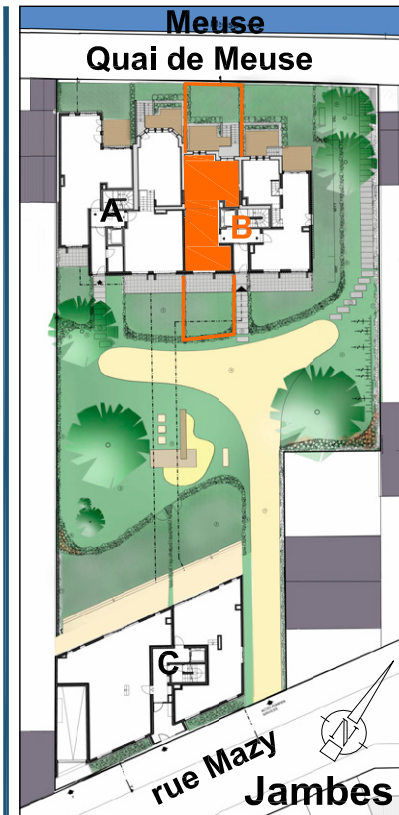

Octobre 2011

LEGENDE

	Parquet multicouche chêne
	Carrelage
LV	lave-vaisselle (non compris)
LL	lave-linge (non compris)
SL	sèche-linge (non compris)
CH	chaudière
FR	réfrigérateur (non compris)
TE	tableau électrique

Les cotes sont soumises aux tolérances de la construction et peuvent être légèrement différentes de celles relevées sur site. Les surfaces renseignées pour les pièces sont des surfaces nettes. Le mobilier est présenté à titre indicatif.

Brute terrasse

30,8 m²

Jardin privé

59,6 m²