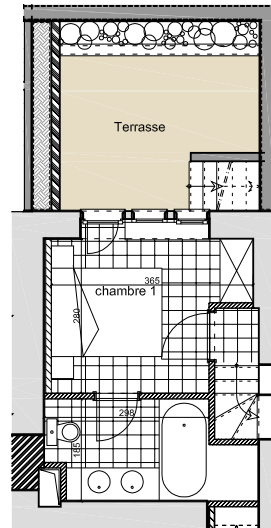

Octobre 2011

LEGENDE

	Parquet multicouche chêne
	Carrelage
LV	lave-vaisselle (non compris)
LL	lave-linge (non compris)
SL	sèche-linge (non compris)
CH	chaudière
FR	réfrigérateur (non compris)
TE	tableau électrique

Les cotes sont soumises aux tolérances de la construction et peuvent être légèrement différentes de celles relevées sur site.
Les surfaces renseignées pour les pièces sont des surfaces nettes.
Le mobilier est présenté à titre indicatif.

ECHELLE

SURFACES

Brute appartement

niv: -1/2: 24,4 m²

niv: 0: 54,4 m²

niv: 1/2: 24,4 m²

Total: 103,2 m²

Brute terrasse

38,8 m²

Jardin privé

125,4 m²

BATIMENT	APPARTEMENT	ETAGE	TYPE
MEUSE	B.02	REZ	2 CHAMBRES