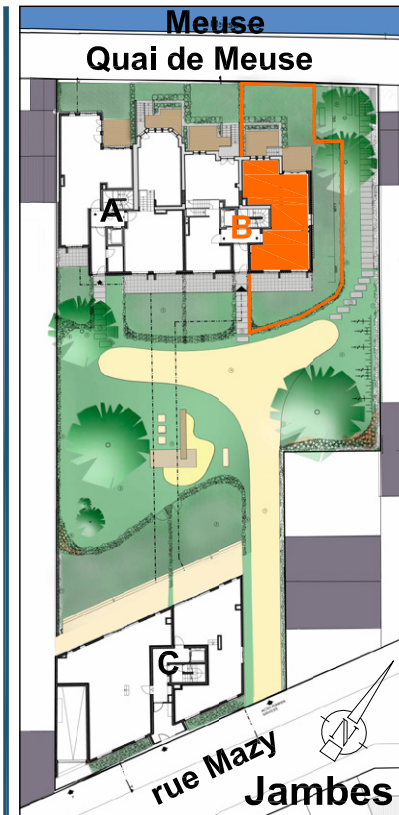

SURFACES

Brute appartement

niv: -1/2: 24,4 m²

niv: 0: 54,4 m²

niv: 1/2: 24,4 m²

Total: 103,2 m²

Brute terrasse

38,8 m²

Jardin privé

125,4 m²

BATIMENT	APPARTEMENT	ETAGE	TYPE
MEUSE	B.02	REZ	2 CHAMBRES