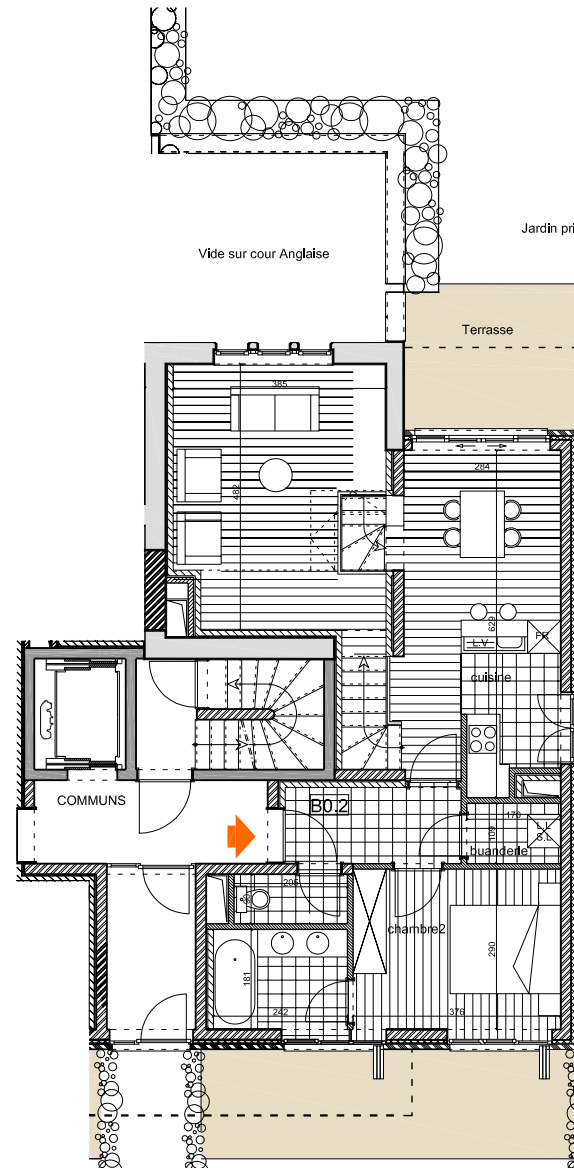

Octobre 2011

LEGENDE

	Parquet multicouche chêne
	Carrelage
LV	lave-vaisselle (non compris)
LL	lave-linge (non compris)
SL	sèche-linge (non compris)
CH	chaudière
FR	réfrigérateur (non compris)
TE	tableau électrique

Les cotes sont soumises aux tolérances de la construction et peuvent être légèrement différentes de celles relevées sur site.
Les surfaces renseignées pour les pièces sont des surfaces nettes.
Le mobilier est présenté à titre indicatif.

ECHELLE

SURFACES

Brute appartement

niv: -1/2: 24,4 m²

niv: 0: 54,4 m²

niv: 1/2: 24,4 m²

Total: 103,2 m²

Brute terrasse

38,8 m²

Jardin privé

125,4 m²

BATIMENT	APPARTEMENT	ETAGE	TYPE
MEUSE	B.02	REZ	2 CHAMBRES