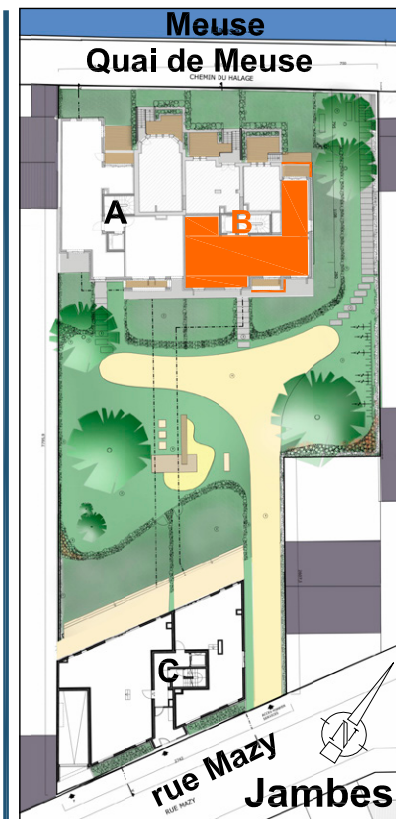

Octobre 2011

LEGENDE

	Parquet multicouche chêne
	Carrelage
LV	lave-vaisselle (non compris)
LL	lave-linge (non compris)
SL	sèche-linge (non compris)
CH	chaudière
FR	réfrigérateur (non compris)
TE	tableau électrique

Les cotes sont soumises aux tolérances de la construction et peuvent être légèrement différentes de celles relevées sur site.
 Les surfaces renseignées pour les pièces sont des surfaces nettes.
 Le mobilier est présenté à titre indicatif.

ECHELLE

BATIMENT	APPARTEMENT	ETAGE	TYPE
MEUSE	B.1.1	1er ETAGE	2 CHAMBRES

SURFACES

Brute appartement	108,2 m ²
Brute terrasse	9,2 m ²