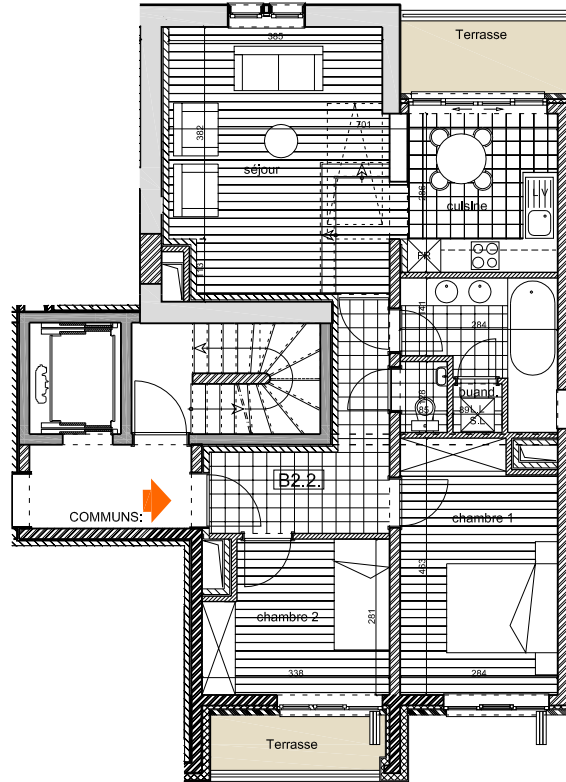

Octobre 2011

LEGENDE

	Parquet multicouche chêne
	Carrelage
LV	lave-vaisselle (non compris)
LL	lave-linge (non compris)
SL	sèche-linge (non compris)
CH	chaudière
FR	réfrigérateur (non compris)
TE	tableau électrique

Les cotes sont soumises aux tolérances de la construction et peuvent être légèrement différentes de celles relevées sur site.
 Les surfaces renseignées pour les pièces sont des surfaces nettes.
 Le mobilier est présenté à titre indicatif.

ECHELLE

BATIMENT	APPARTEMENT	ETAGE	TYPE
MEUSE	B.2.2	2em ETAGE	2 CHAMBRES

SURFACES

Brute appartement	81,5 m ²
Brute terrasse	9,2 m ²