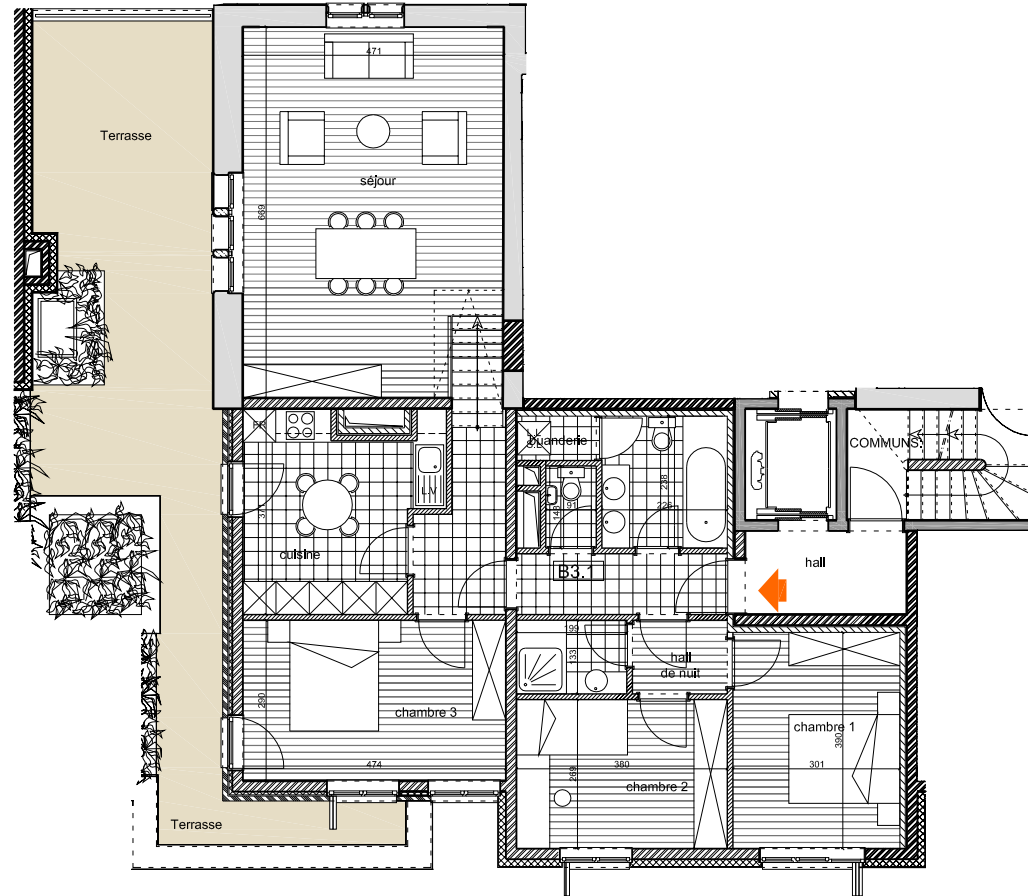

Octobre 2011

LEGENDE

	Parquet multicouche chêne
	Carrelage
LV	lave-vaisselle (non compris)
LL	lave-linge (non compris)
SL	sèche-linge (non compris)
CH	chaudière
FR	réfrigérateur (non compris)
TE	tableau électrique

Les cotes sont soumises aux tolérances de la construction et peuvent être légèrement différentes de celles relevées sur site.
 Les surfaces renseignées pour les pièces sont des surfaces nettes.
 Le mobilier est présenté à titre indicatif.

ECHELLE

BATIMENT	APPARTEMENT	ETAGE	TYPE
MEUSE	B.3.1	3em ETAGE	3 CHAMBRES

SURFACES

Brute appartement	124,4 m ²
Brute terrasse	47,6 m ²