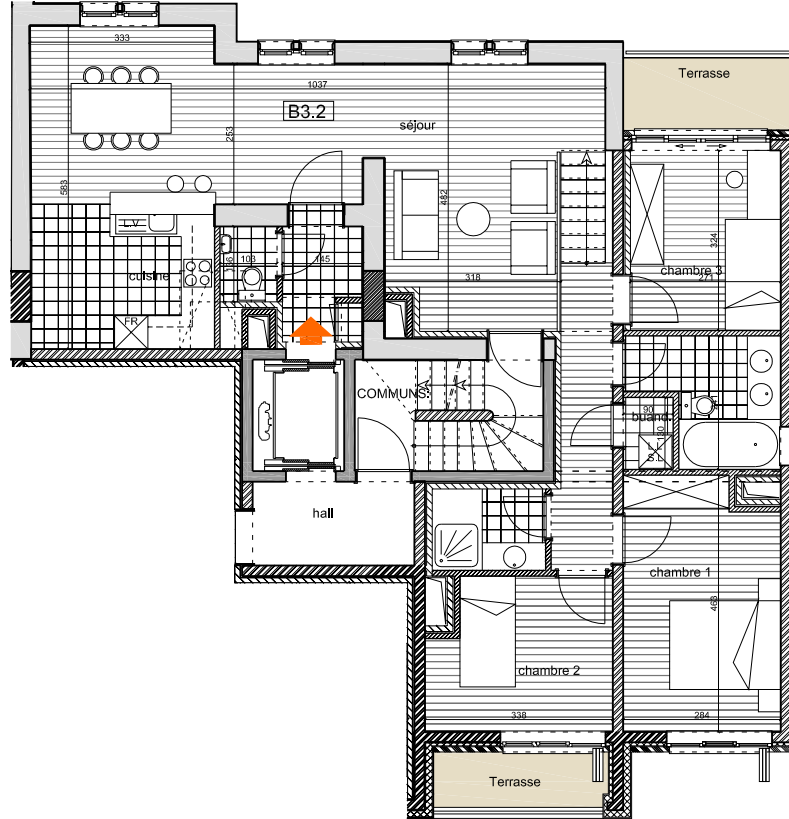

Octobre 2011

LEGENDE

	Parquet multicouche chêne
	Carrelage
LV	lave-vaisselle (non compris)
LL	lave-linge (non compris)
SL	sèche-linge (non compris)
CH	chaudière
FR	réfrigérateur (non compris)
TE	tableau électrique

Les cotes sont soumises aux tolérances de la construction et peuvent être légèrement différentes de celles relevées sur site.
 Les surfaces renseignées pour les pièces sont des surfaces nettes.
 Le mobilier est présenté à titre indicatif.

ECHELLE

BATIMENT	APPARTEMENT	ETAGE	TYPE
MEUSE	B.3.2	3em ETAGE	3 CHAMBRES

SURFACES

Brute appartement	120,8 m ²
Brute terrasse	9,1 m ²