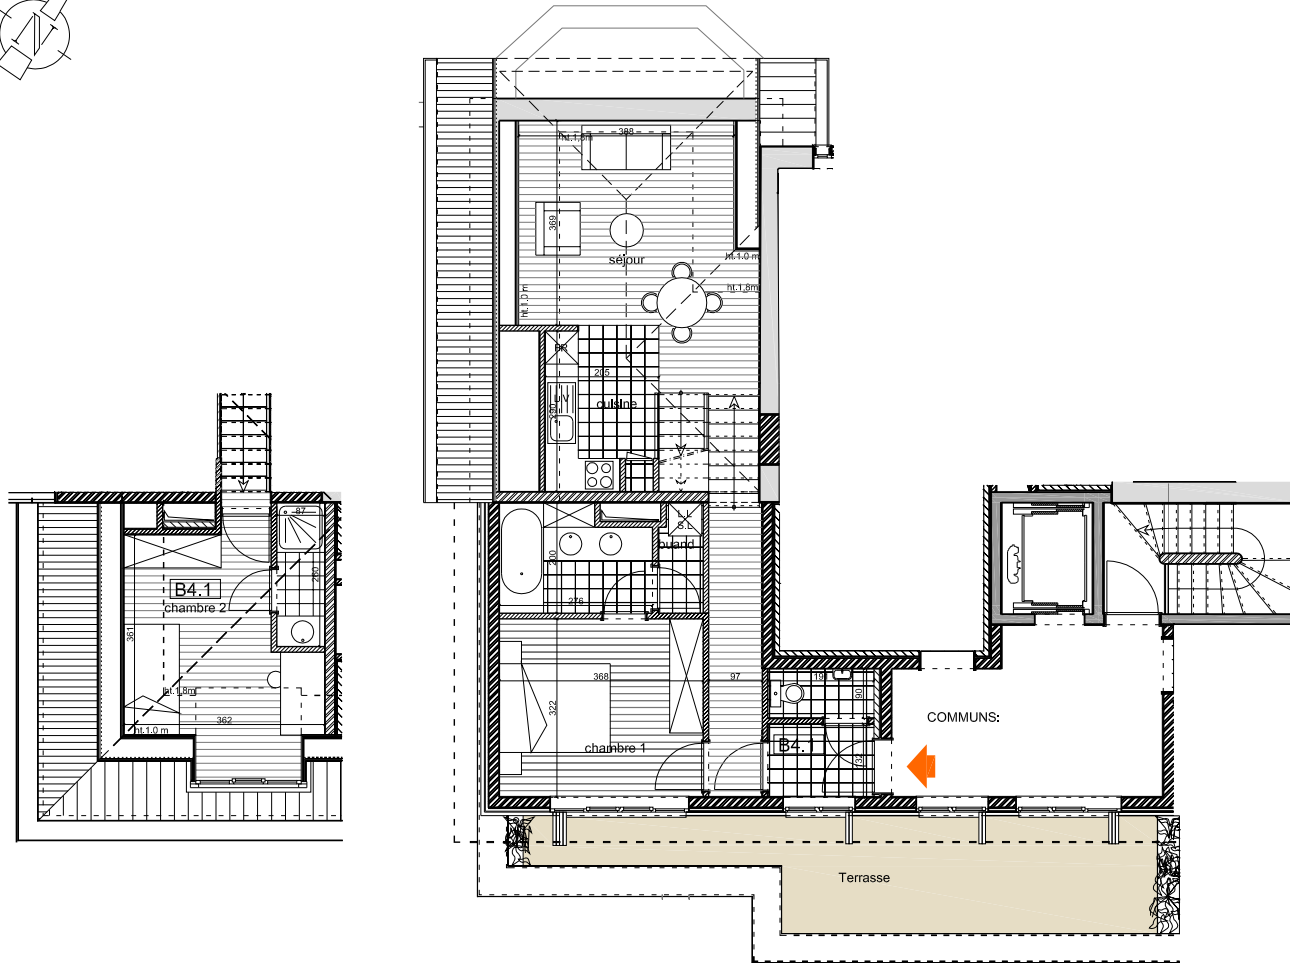

Octobre 2011

LEGENDE

	Parquet multicouche chêne
	Carrelage
LV	lave-vaisselle (non compris)
LL	lave-linge (non compris)
SL	sèche-linge (non compris)
CH	chaudière
FR	réfrigérateur (non compris)
TE	tableau électrique

Les cotes sont soumises aux tolérances de la construction et peuvent être légèrement différentes de celles relevées sur site.
Les surfaces renseignées pour les pièces sont des surfaces nettes.
Le mobilier est présenté à titre indicatif.

ECHELLE

BATIMENT	APPARTEMENT	ETAGE	TYPE
MEUSE	B.4.1	4em ETAGE	2 CHAMBRES

SURFACES

Brute appartement

niv: 0: 36,3 m²

niv: 1/2: 30,8 m²

niv: 1: 18,4 m²

Total: 85,5 m²

Brute terrasse

26,8 m²