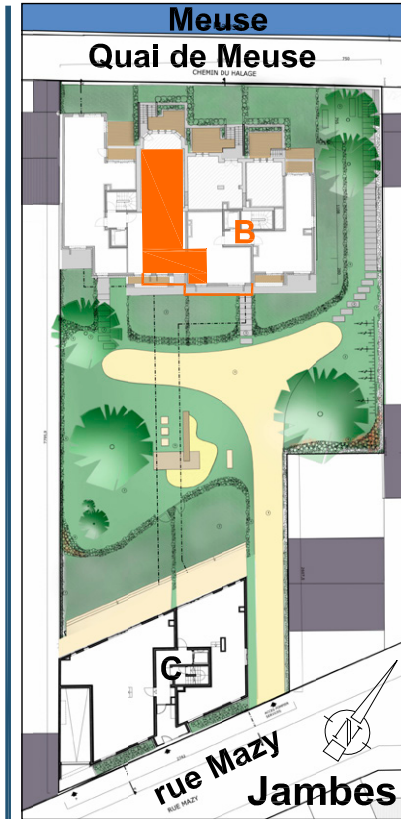

SURFACES

Brute appartement

niv: 0: 36,3 m²

niv: 1/2: 30,8 m²

niv: 1: 18,4 m²

Total: 85,5 m²

Brute terrasse

26,8 m²