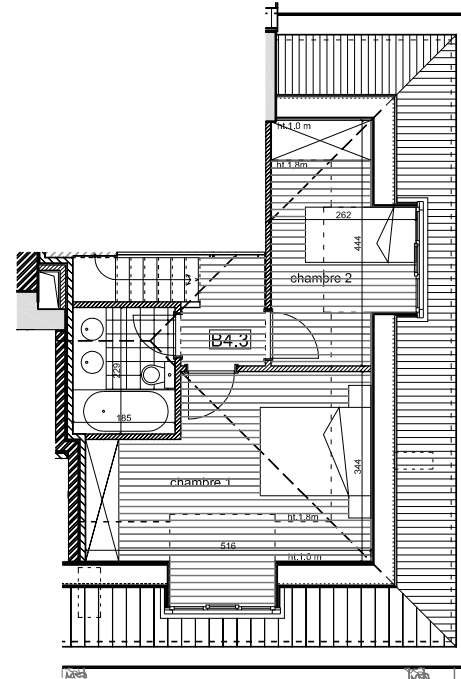

Octobre 2011

LEGENDE

	Parquet multicouche chêne
	Carrelage
	lave-vaisselle (non compris)
	lave-linge (non compris)
	sèche-linge (non compris)
	chaudière
	réfrigérateur (non compris)
	tableau électrique

Les cotes sont soumises aux tolérances de la construction et peuvent être légèrement différentes de celles relevées sur site.
 Les surfaces renseignées pour les pièces sont des surfaces nettes.
 Le mobilier est présenté à titre indicatif.

ECHELLE

BATIMENT	APPARTEMENT	ETAGE	TYPE
MEUSE	B.4.3	4em ETAGE	2 CHAMBRES

SURFACES

Brute appartement

niv: 0: 47,4 m²

niv: 1/2: 21,5 m²

niv: 1: 38,5 m²

Total: 107,4 m²

Brute terrasse

19,2 m²