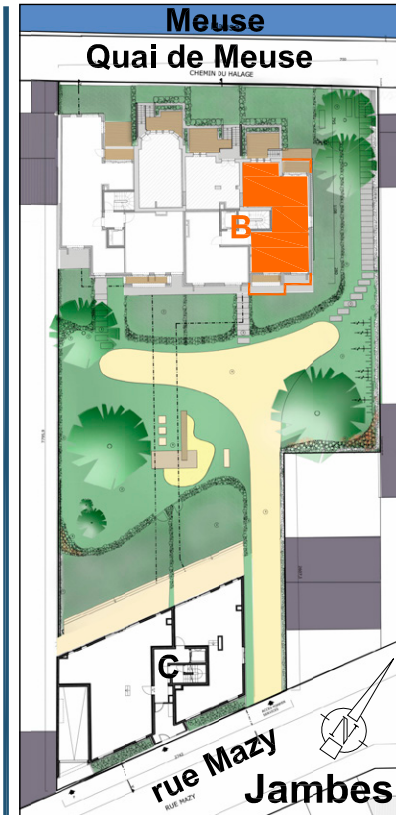

Octobre 2011

LEGENDE

	Parquet multicouche chêne
	Carrelage
	lave-vaisselle (non compris)
	lave-linge (non compris)
	sèche-linge (non compris)
	chaudière
	réfrigérateur (non compris)
	tableau électrique

Les cotes sont soumises aux tolérances de la construction et peuvent être légèrement différentes de celles relevées sur site.
 Les surfaces renseignées pour les pièces sont des surfaces nettes.
 Le mobilier est présenté à titre indicatif.

ECHELLE

BATIMENT	APPARTEMENT	ETAGE	TYPE
MEUSE	B.4.3	4em ETAGE	2 CHAMBRES

SURFACES

Brute appartement

niv: 0: 47,4 m²

niv: 1/2: 21,5 m²

niv: 1: 38,5 m²

Total: 107,4 m²

Brute terrasse

19,2 m²