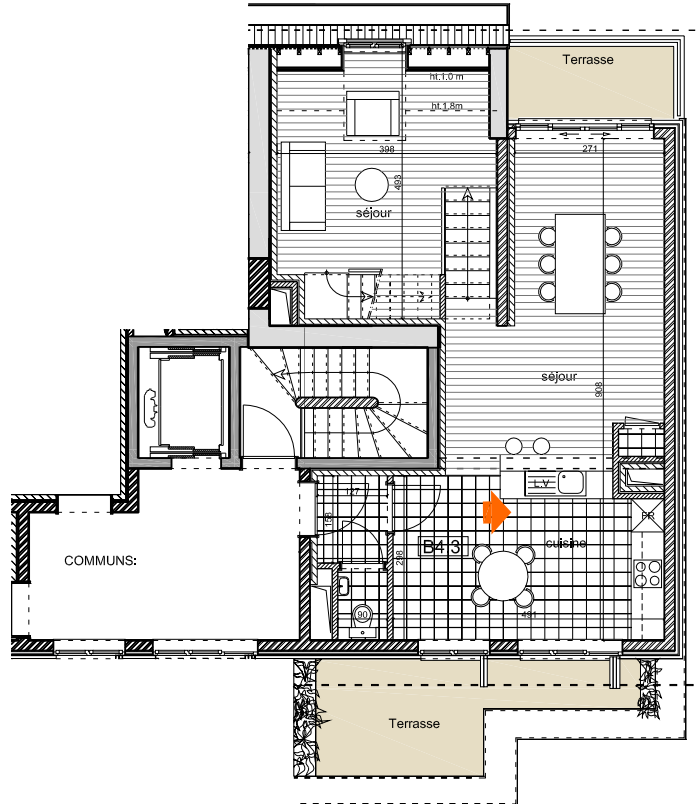

Octobre 2011

LEGENDE

	Parquet multicouche chêne
	Carrelage
	lave-vaisselle (non compris)
	lave-linge (non compris)
	sèche-linge (non compris)
	chaudière
	réfrigérateur (non compris)
	tableau électrique

Les cotes sont soumises aux tolérances de la construction et peuvent être légèrement différentes de celles relevées sur site.
 Les surfaces renseignées pour les pièces sont des surfaces nettes.
 Le mobilier est présenté à titre indicatif.

ECHELLE

BATIMENT	APPARTEMENT	ETAGE	TYPE
MEUSE	B.4.3	4em ETAGE	2 CHAMBRES

SURFACES

Brute appartement

niv: 0: 47,4 m²

niv: 1/2: 21,5 m²

niv: 1: 38,5 m²

Total: 107,4 m²

Brute terrasse

19,2 m²