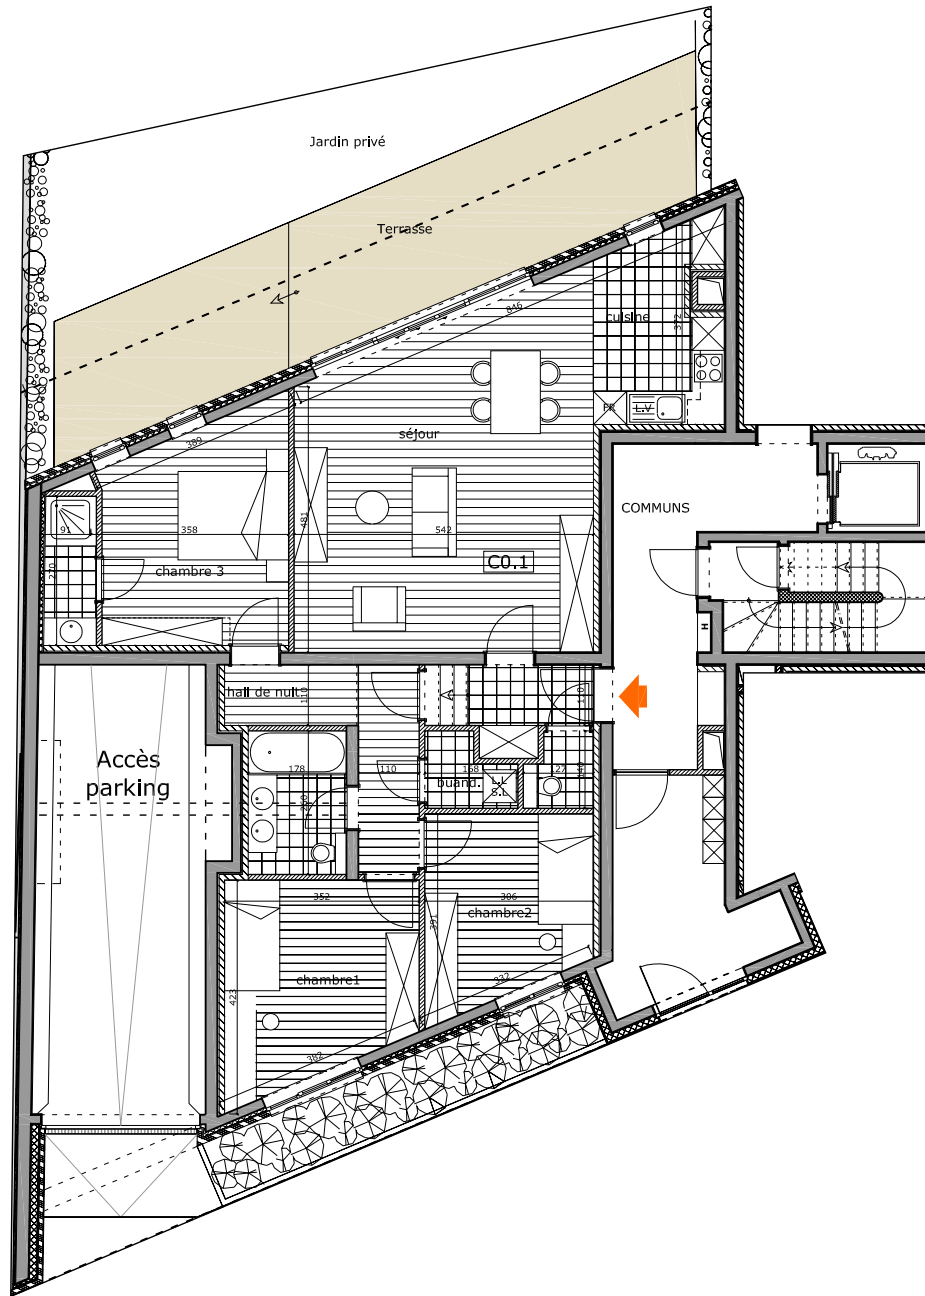

Mai 2013

LEGENDE

	Parquet multicouche chêne
	Carrelage
LV	lave-vaisselle (non compris)
LL	lave-linge (non compris)
SL	sèche-linge (non compris)
CH	chaudière
FR	réfrigérateur (non compris)
TE	tableau électrique

Les cotes sont soumises aux tolérances de la construction et peuvent être légèrement différentes de celles relevées sur site.
Les surfaces renseignées pour les pièces sont des surfaces nettes.
Le mobilier est présenté à titre indicatif.

ECHELLE

BATIMENT	APPARTEMENT	ETAGE	TYPE
MAZY	C.01	REZ	3 CHAMBRES

SURFACES

Brute appartement	117 m ²
Brute terrasse	30,7 m ²
Jardin privé	90 m ²