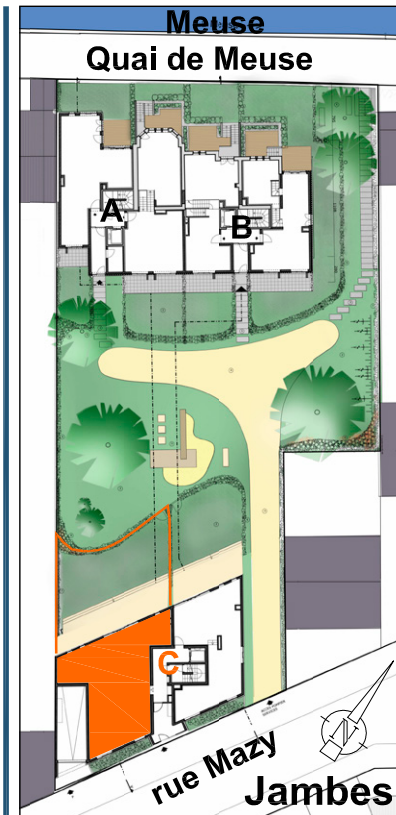

Mai 2013

LEGENDE

	Parquet multicouche chêne
	Carrelage
LV	lave-vaisselle (non compris)
LL	lave-linge (non compris)
SL	sèche-linge (non compris)
CH	chaudière
FR	réfrigérateur (non compris)
TE	tableau électrique

Les cotes sont soumises aux tolérances de la construction et peuvent être légèrement différentes de celles relevées sur site.
Les surfaces renseignées pour les pièces sont des surfaces nettes.
Le mobilier est présenté à titre indicatif.

ECHELLE

BATIMENT	APPARTEMENT	ETAGE	TYPE
MAZY	C.01	REZ	3 CHAMBRES

SURFACES

Brute appartement	117 m ²
Brute terrasse	30,7 m ²
Jardin privé	90 m ²