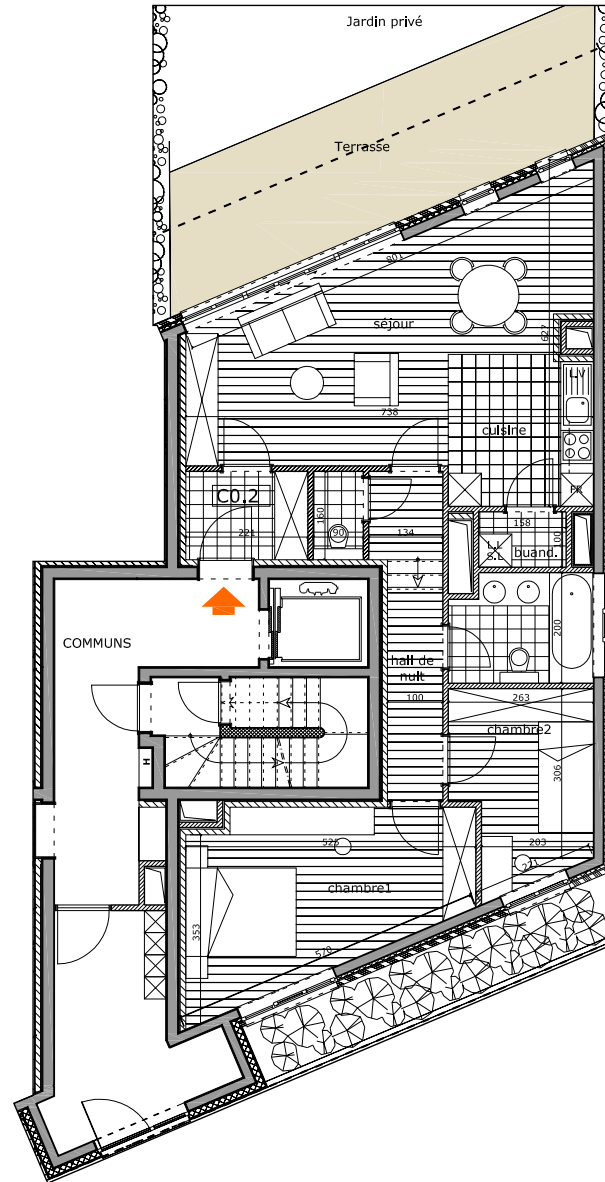

Mai 2013

LEGENDE

	Parquet multicouche chêne
	Carrelage
LV	lave-vaisselle (non compris)
LL	lave-linge (non compris)
SL	sèche-linge (non compris)
CH	chaudière
FR	réfrigérateur (non compris)
TE	tableau électrique

Les cotes sont soumises aux tolérances de la construction et peuvent être légèrement différentes de celles relevées sur site.
 Les surfaces renseignées pour les pièces sont des surfaces nettes.
 Le mobilier est présenté à titre indicatif.

ECHELLE

BATIMENT	APPARTEMENT	ETAGE	TYPE
MAZY	C.02	REZ	2 CHAMBRES

SURFACES

Brute appartement	90,4 m ²
Brute terrasse	20,4 m ²
Jardin privé	65 m ²