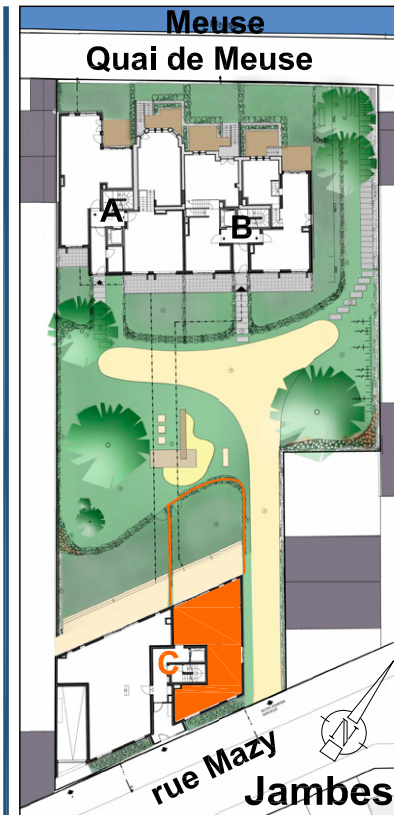

Mai 2013

LEGENDE

	Parquet multicouche chêne
	Carrelage
LV	lave-vaisselle (non compris)
LL	lave-linge (non compris)
SL	sèche-linge (non compris)
CH	chaudière
FR	réfrigérateur (non compris)
TE	tableau électrique

Les cotes sont soumises aux tolérances de la construction et peuvent être légèrement différentes de celles relevées sur site.
 Les surfaces renseignées pour les pièces sont des surfaces nettes.
 Le mobilier est présenté à titre indicatif.

ECHELLE

BATIMENT	APPARTEMENT	ETAGE	TYPE
MAZY	C.02	REZ	2 CHAMBRES

SURFACES

Brute appartement	90,4 m ²
Brute terrasse	20,4 m ²
Jardin privé	65 m ²