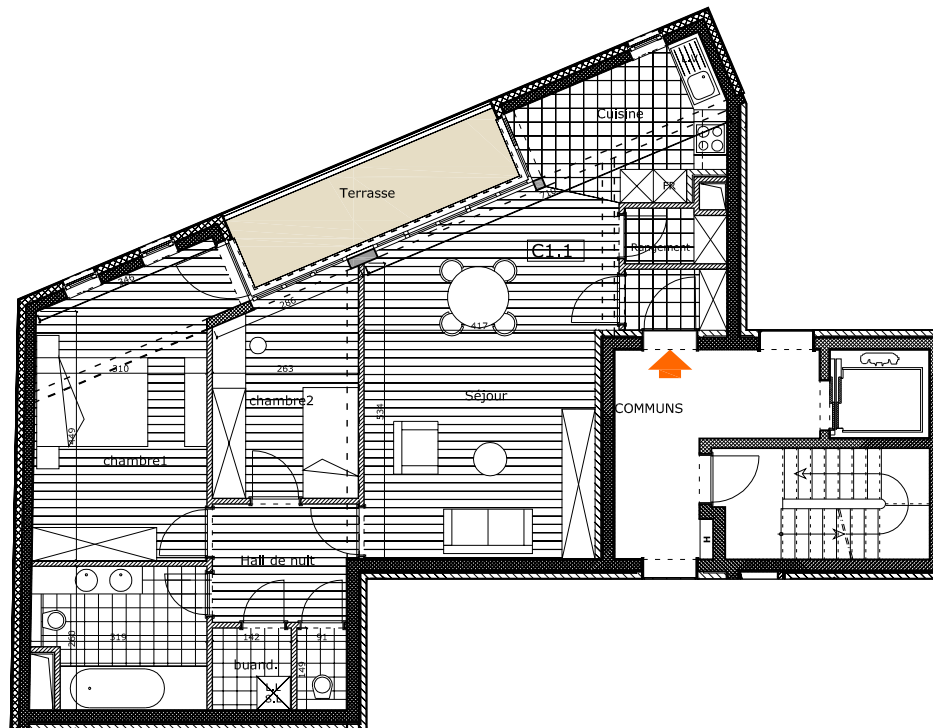

Octobre 2011

LEGENDE

	Parquet multicouche chêne
	Carrelage
LV	lave-vaisselle (non compris)
LL	lave-linge (non compris)
SL	sèche-linge (non compris)
CH	chaudière
FR	réfrigérateur (non compris)
TE	tableau électrique

Les cotes sont soumises aux tolérances de la construction et peuvent être légèrement différentes de celles relevées sur site.
 Les surfaces renseignées pour les pièces sont des surfaces nettes.
 Le mobilier est présenté à titre indicatif.

ECHELLE

BATIMENT	APPARTEMENT	ETAGE	TYPE
MAZY	C.1.1	1er ETAGE	2 CHAMBRES

SURFACES

Brute appartement	97,45 m ²
Brute terrasse	7,8 m ²