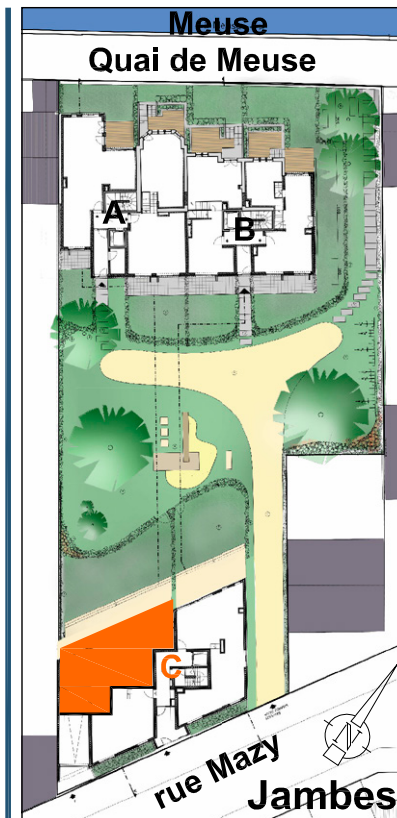

Octobre 2011

LEGENDE

	Parquet multicouche chêne
	Carrelage
LV	lave-vaisselle (non compris)
LL	lave-linge (non compris)
SL	sèche-linge (non compris)
CH	chaudière
FR	réfrigérateur (non compris)
TE	tableau électrique

Les cotes sont soumises aux tolérances de la construction et peuvent être légèrement différentes de celles relevées sur site.
 Les surfaces renseignées pour les pièces sont des surfaces nettes.
 Le mobilier est présenté à titre indicatif.

ECHELLE

BATIMENT	APPARTEMENT	ETAGE	TYPE
MAZY	C.1.1	1er ETAGE	2 CHAMBRES

SURFACES

Brute appartement	97,45 m ²
Brute terrasse	7,8 m ²