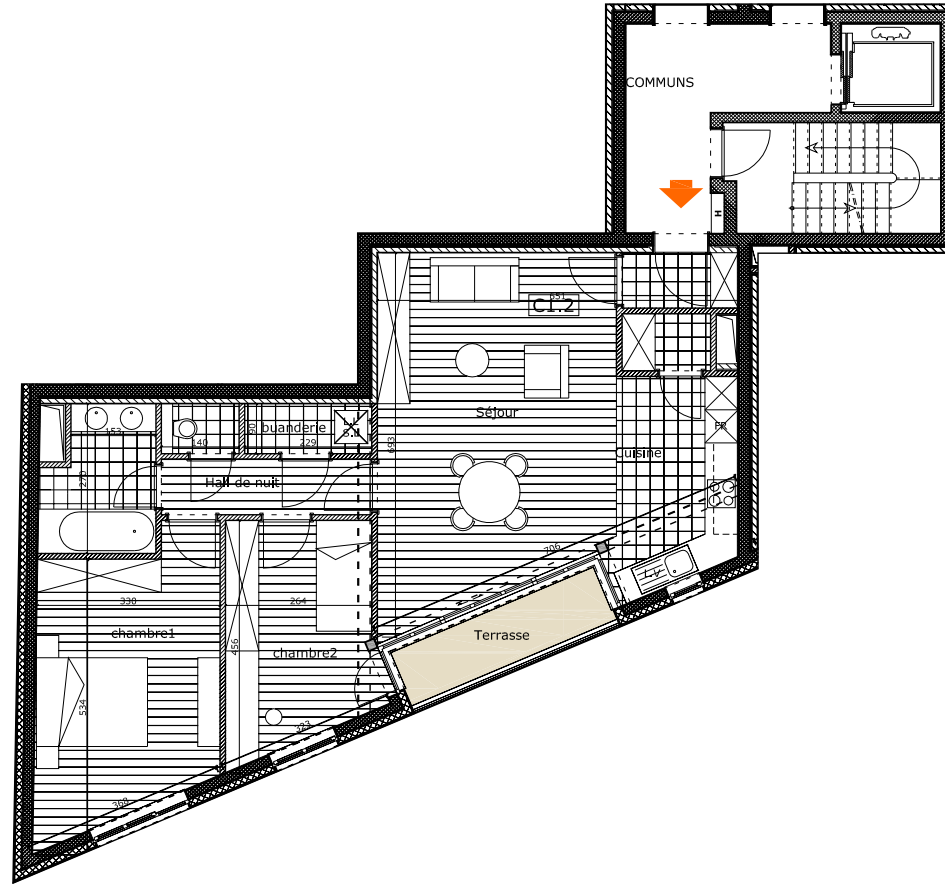

## LEGENDE

	Parquet multicouche chêne
	Carrelage
	LV lave-vaisselle (non compris)
	LL lave-linge (non compris)
	SL sèche-linge (non compris)
	CH chaudière
	FR réfrigérateur (non compris)
	TE tableau électrique

Les cotes sont soumises aux tolérances de la construction et peuvent être légèrement différentes de celles relevées sur site.  
 Les surfaces renseignées pour les pièces sont des surfaces nettes.  
 Le mobilier est présenté à titre indicatif.

ECHELLE

BATIMENT	APPARTEMENT	ETAGE	TYPE
MAZY	C.1.2	1er ETAGE	2 CHAMBRES