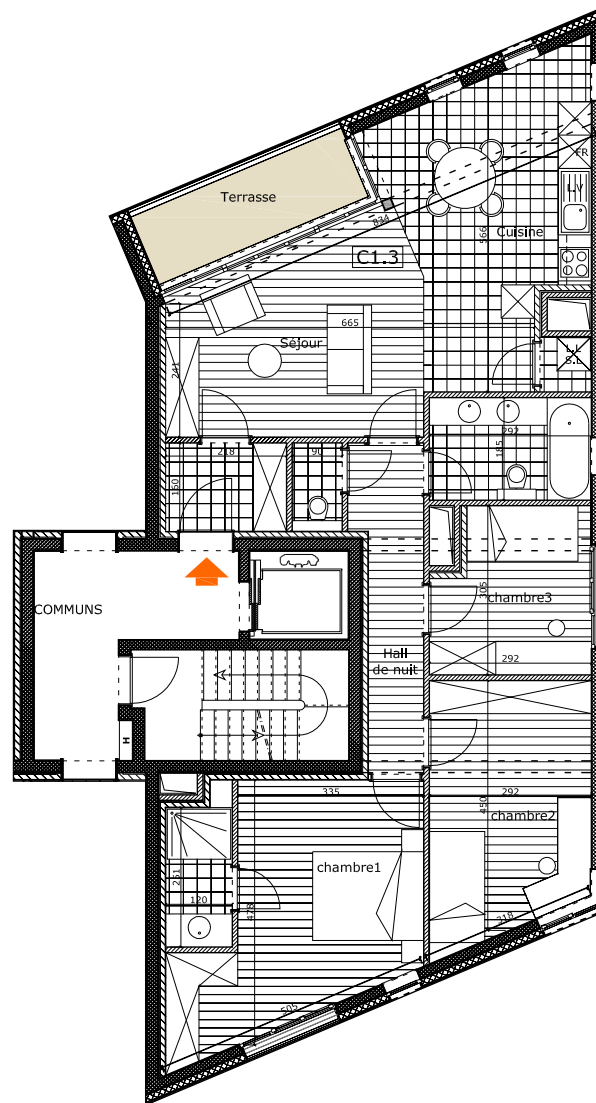

Octobre 2011

LEGENDE

	Parquet multicouche chêne
	Carrelage
LV	lave-vaisselle (non compris)
LL	lave-linge (non compris)
SL	sèche-linge (non compris)
CH	chaudière
FR	réfrigérateur (non compris)
TE	tableau électrique

Les cotes sont soumises aux tolérances de la construction et peuvent être légèrement différentes de celles relevées sur site.
 Les surfaces renseignées pour les pièces sont des surfaces nettes.
 Le mobilier est présenté à titre indicatif.

ECHELLE

BATIMENT	APPARTEMENT	ETAGE	TYPE
MAZY	C.1.3	1er ETAGE	3 CHAMBRES

SURFACES

Brute appartement	112 m ²
Brute terrasse	6,2 m ²