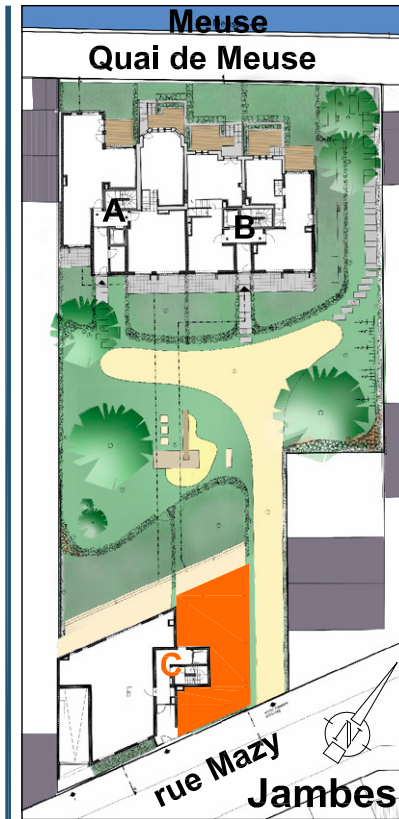

Octobre 2011

LEGENDE

	Parquet multicouche chêne
	Carrelage
LV	lave-vaisselle (non compris)
LL	lave-linge (non compris)
SL	sèche-linge (non compris)
CH	chaudière
FR	réfrigérateur (non compris)
TE	tableau électrique

Les cotes sont soumises aux tolérances de la construction et peuvent être légèrement différentes de celles relevées sur site.
 Les surfaces renseignées pour les pièces sont des surfaces nettes.
 Le mobilier est présenté à titre indicatif.

ECHELLE

BATIMENT	APPARTEMENT	ETAGE	TYPE
MAZY	C.1.3	1er ETAGE	3 CHAMBRES

SURFACES

Brute appartement	112 m ²
Brute terrasse	6,2 m ²