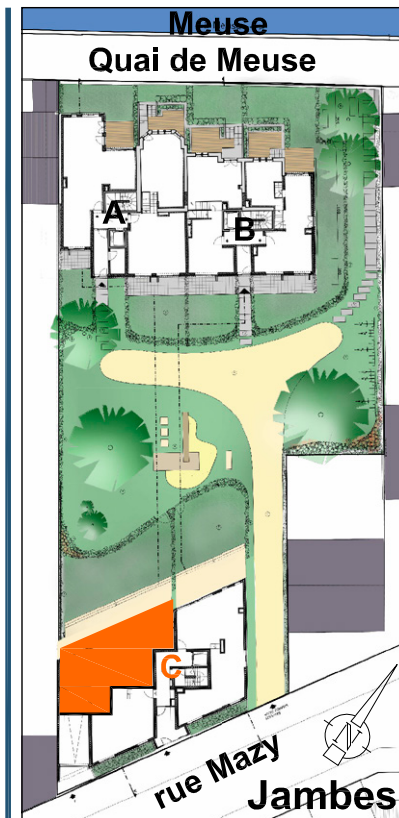

Octobre 2011

LEGENDE

	Parquet multicouche chêne
	Carrelage
LV	lave-vaisselle (non compris)
LL	lave-linge (non compris)
SL	sèche-linge (non compris)
CH	chaudière
FR	réfrigérateur (non compris)
TE	tableau électrique

Les cotes sont soumises aux tolérances de la construction et peuvent être légèrement différentes de celles relevées sur site.
 Les surfaces renseignées pour les pièces sont des surfaces nettes.
 Le mobilier est présenté à titre indicatif.

ECHELLE

BATIMENT	APPARTEMENT	ETAGE	TYPE
MAZY	C.2.1	2em ETAGE	2 CHAMBRES

SURFACES

Brute appartement	97,45 m ²
Brute terrasse	7,8 m ²