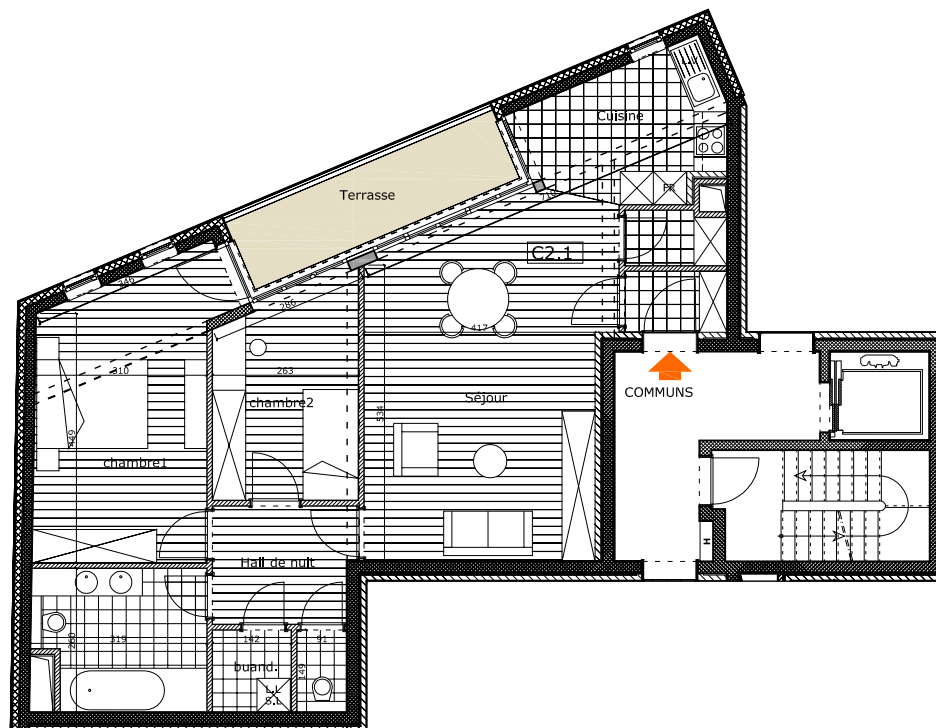

Octobre 2011

LEGENDE

	Parquet multicouche chêne
	Carrelage
LV	lave-vaisselle (non compris)
LL	lave-linge (non compris)
SL	sèche-linge (non compris)
CH	chaudière
FR	réfrigérateur (non compris)
TE	tableau électrique

Les cotes sont soumises aux tolérances de la construction et peuvent être légèrement différentes de celles relevées sur site.
 Les surfaces renseignées pour les pièces sont des surfaces nettes.
 Le mobilier est présenté à titre indicatif.

ECHELLE

BATIMENT	APPARTEMENT	ETAGE	TYPE
MAZY	C.2.1	2em ETAGE	2 CHAMBRES

SURFACES

Brute appartement	97,45 m ²
Brute terrasse	7,8 m ²