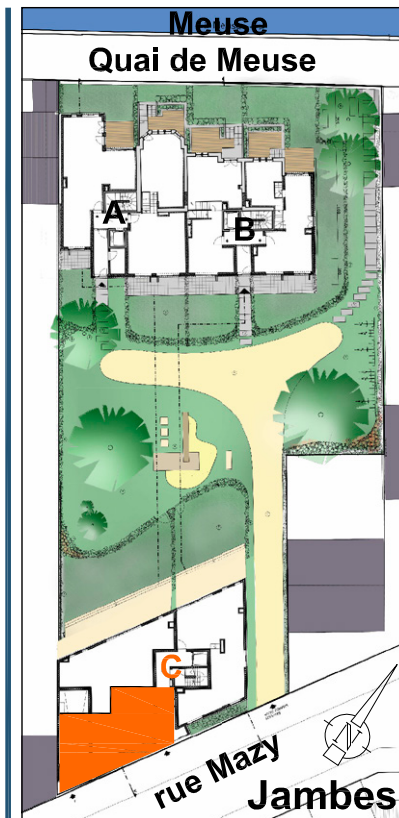

Octobre 2011

LEGENDE

	Parquet multicouche chêne
	Carrelage
LV	lave-vaisselle (non compris)
LL	lave-linge (non compris)
SL	sèche-linge (non compris)
CH	chaudière
FR	réfrigérateur (non compris)
TE	tableau électrique

Les cotes sont soumises aux tolérances de la construction et peuvent être légèrement différentes de celles relevées sur site.
 Les surfaces renseignées pour les pièces sont des surfaces nettes.
 Le mobilier est présenté à titre indicatif.

ECHELLE

BATIMENT	APPARTEMENT	ETAGE	TYPE
MAZY	C.2.2	2em ETAGE	2 CHAMBRES

SURFACES

Brute appartement	92,7 m ²
Brute terrasse	4,8 m ²