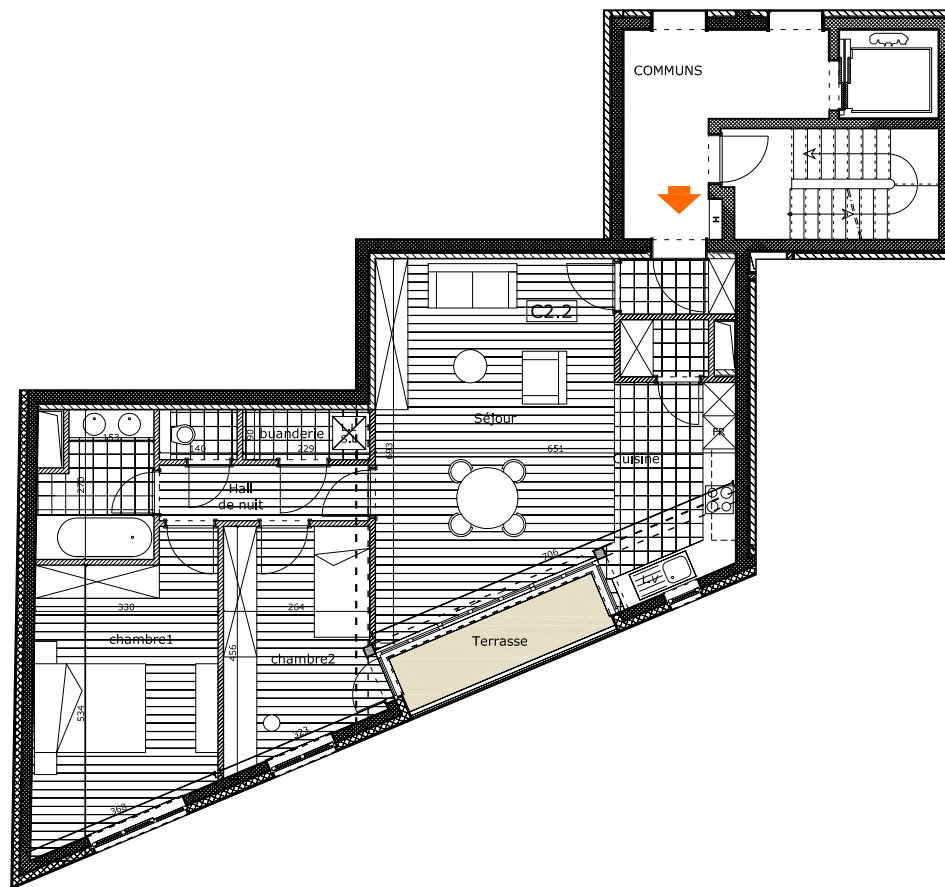

Octobre 2011

LEGENDE

	Parquet multicouche chêne
	Carrelage
LV	lave-vaisselle (non compris)
LL	lave-linge (non compris)
SL	sèche-linge (non compris)
CH	chaudière
FR	réfrigérateur (non compris)
TE	tableau électrique

Les cotes sont soumises aux tolérances de la construction et peuvent être légèrement différentes de celles relevées sur site.
 Les surfaces renseignées pour les pièces sont des surfaces nettes.
 Le mobilier est présenté à titre indicatif.

ECHELLE

BATIMENT	APPARTEMENT	ETAGE	TYPE
MAZY	C.2.2	2em ETAGE	2 CHAMBRES

SURFACES

Brute appartement	92,7 m ²
Brute terrasse	4,8 m ²