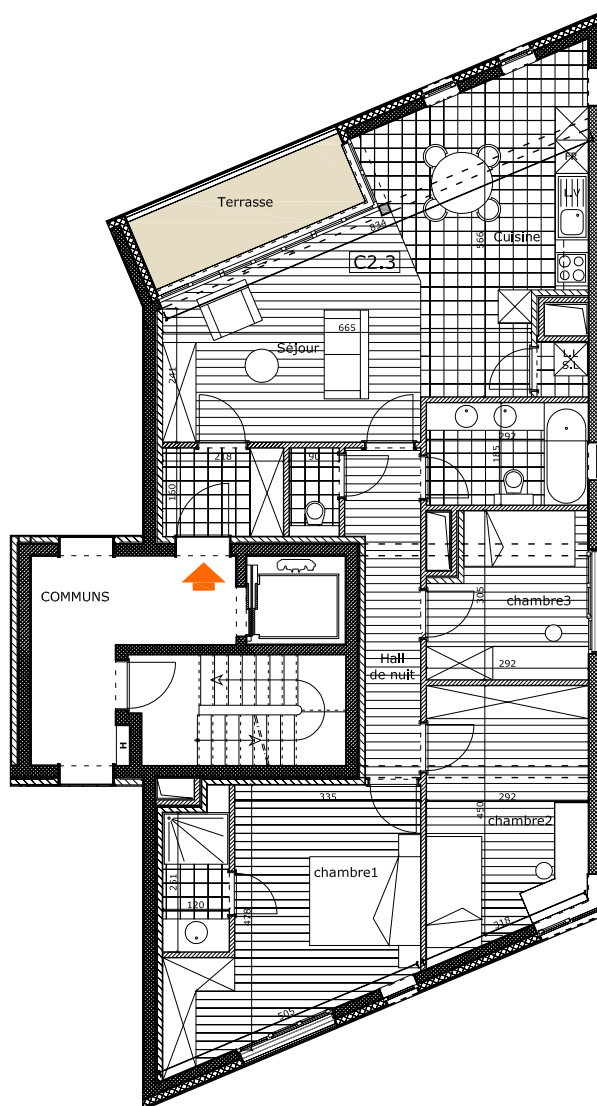

BATIMENT	APPARTEMENT	ETAGE	TYPE
MAZY	C.2.3	2em ETAGE	3 CHAMBRES