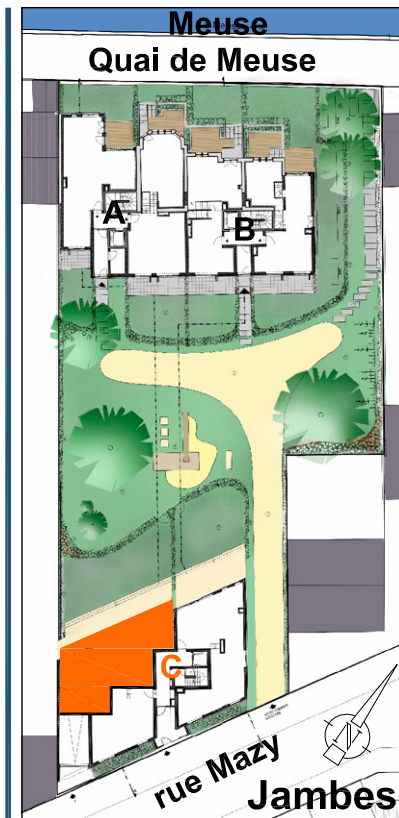

Octobre 2011

LEGENDE

	Parquet multicouche chêne
	Carrelage
LV	lave-vaisselle (non compris)
LL	lave-linge (non compris)
SL	sèche-linge (non compris)
CH	chaudière
FR	réfrigérateur (non compris)
TE	tableau électrique

Les cotes sont soumises aux tolérances de la construction et peuvent être légèrement différentes de celles relevées sur site.
 Les surfaces renseignées pour les pièces sont des surfaces nettes.
 Le mobilier est présenté à titre indicatif.

ECHELLE

BATIMENT	APPARTEMENT	ETAGE	TYPE
MAZY	C.3.1	3em ETAGE	2 CHAMBRES

SURFACES

Brute appartement	91 m ²
Brute terrasse	14,6 m ²