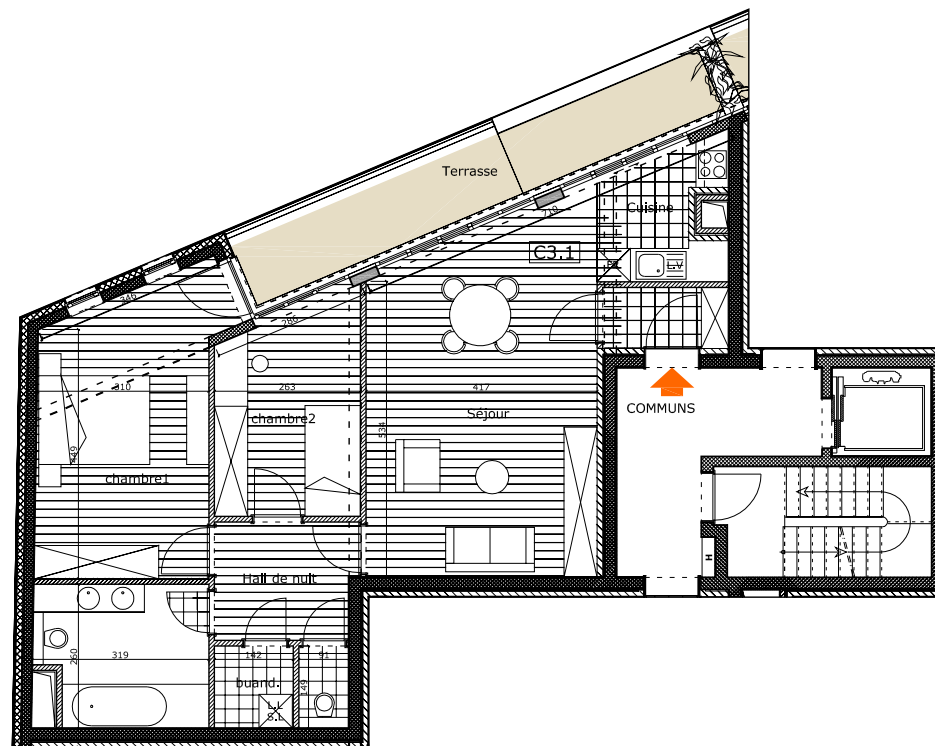

Octobre 2011

LEGENDE

	Parquet multicouche chêne
	Carrelage
LV	lave-vaisselle (non compris)
LL	lave-linge (non compris)
SL	sèche-linge (non compris)
CH	chaudière
FR	réfrigérateur (non compris)
TE	tableau électrique

Les cotes sont soumises aux tolérances de la construction et peuvent être légèrement différentes de celles relevées sur site.
 Les surfaces renseignées pour les pièces sont des surfaces nettes.
 Le mobilier est présenté à titre indicatif.

ECHELLE

BATIMENT	APPARTEMENT	ETAGE	TYPE
MAZY	C.3.1	3em ETAGE	2 CHAMBRES

SURFACES

Brute appartement	91 m ²
Brute terrasse	14,6 m ²