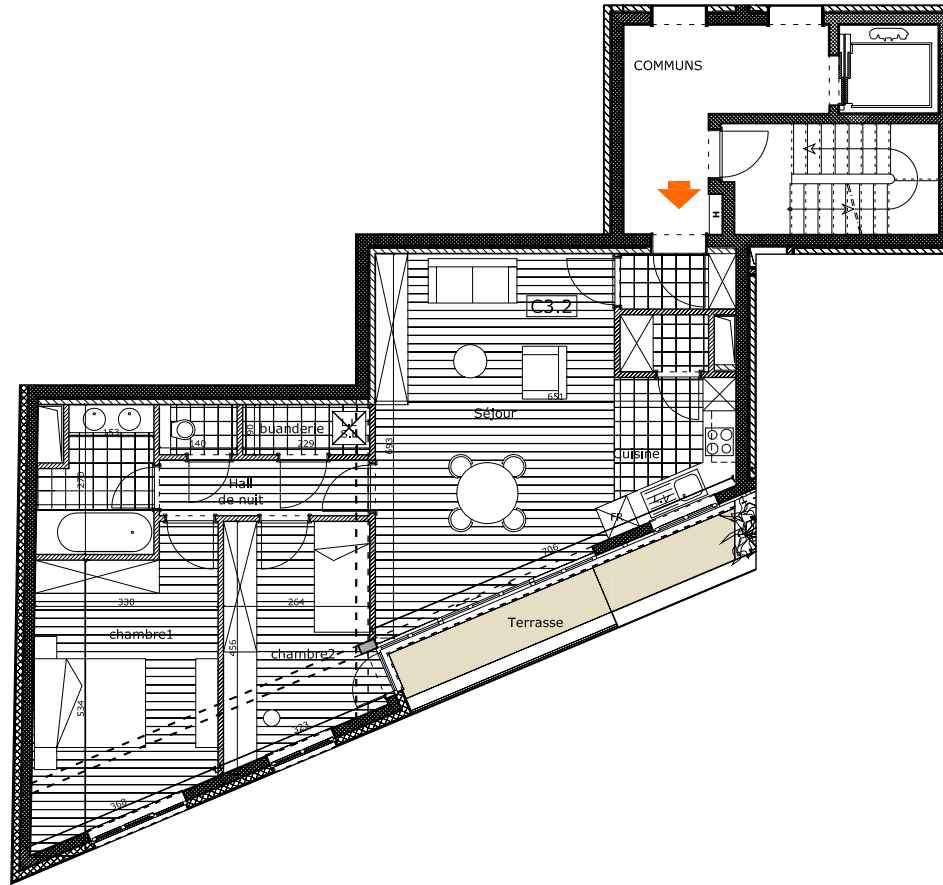

## LEGENDE

	Parquet multicouche chêne
	Carrelage
	LV lave-vaisselle (non compris)
	LL lave-linge (non compris)
	SL sèche-linge (non compris)
	CH chaudière
	FR réfrigérateur (non compris)
	TE tableau électrique

Les cotes sont soumises aux tolérances de la construction et peuvent être légèrement différentes de celles relevées sur site.  
 Les surfaces renseignées pour les pièces sont des surfaces nettes.  
 Le mobilier est présenté à titre indicatif.