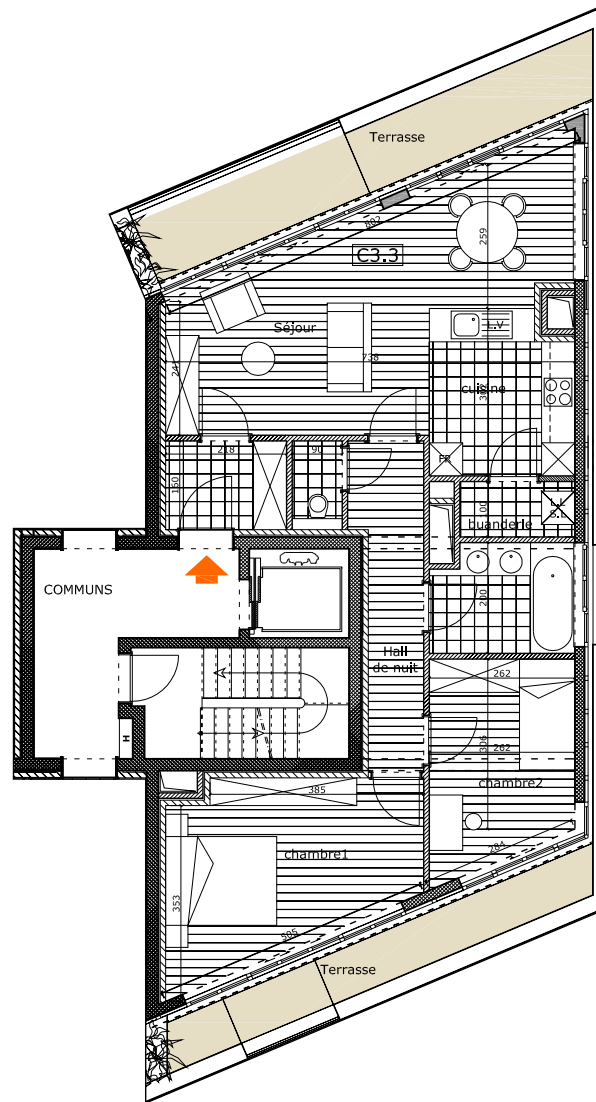

Octobre 2011

LEGENDE

	Parquet multicouche chêne
	Carrelage
LV	lave-vaisselle (non compris)
LL	lave-linge (non compris)
SL	sèche-linge (non compris)
CH	chaudière
FR	réfrigérateur (non compris)
TE	tableau électrique

Les cotes sont soumises aux tolérances de la construction et peuvent être légèrement différentes de celles relevées sur site.
 Les surfaces renseignées pour les pièces sont des surfaces nettes.
 Le mobilier est présenté à titre indicatif.

ECHELLE

BATIMENT	APPARTEMENT	ETAGE	TYPE
MAZY	C.3.3	3em ETAGE	2 CHAMBRES

SURFACES

Brute appartement	91 m ²
Brute terrasse	24,0 m ²