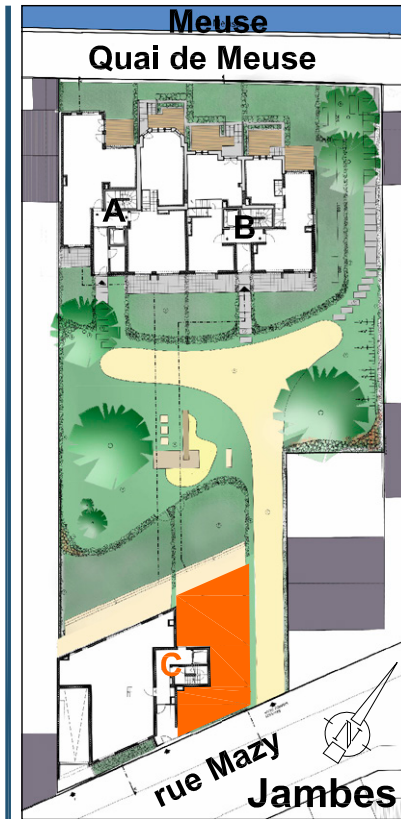

Octobre 2011

LEGENDE

	Parquet multicouche chêne
	Carrelage
LV	lave-vaisselle (non compris)
LL	lave-linge (non compris)
SL	sèche-linge (non compris)
CH	chaudière
FR	réfrigérateur (non compris)
TE	tableau électrique

Les cotes sont soumises aux tolérances de la construction et peuvent être légèrement différentes de celles relevées sur site.
 Les surfaces renseignées pour les pièces sont des surfaces nettes.
 Le mobilier est présenté à titre indicatif.

ECHELLE

BATIMENT	APPARTEMENT	ETAGE	TYPE
MAZY	C.3.3	3em ETAGE	2 CHAMBRES

SURFACES

Brute appartement	91 m ²
Brute terrasse	24,0 m ²