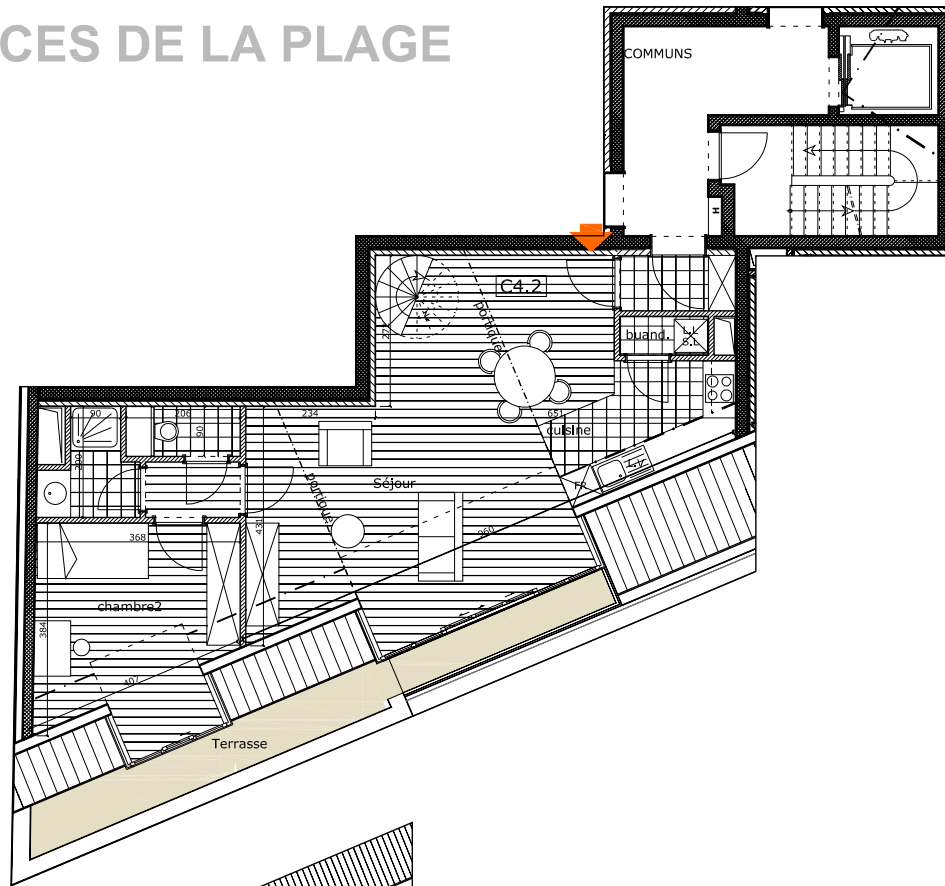

Octobre 2011

LEGENDE

| | |
|----|------------------------------|
| | Parquet multicouche chêne |
| | Carrelage |
| LV | lave-vaisselle (non compris) |
| LL | lave-linge (non compris) |
| SL | sèche-linge (non compris) |
| CH | chaudière |
| FR | réfrigérateur (non compris) |
| TE | tableau électrique |

Les cotes sont soumises aux tolérances de la construction et peuvent être légèrement différentes de celles relevées sur site.
Les surfaces renseignées pour les pièces sont des surfaces nettes.
Le mobilier est présenté à titre indicatif.