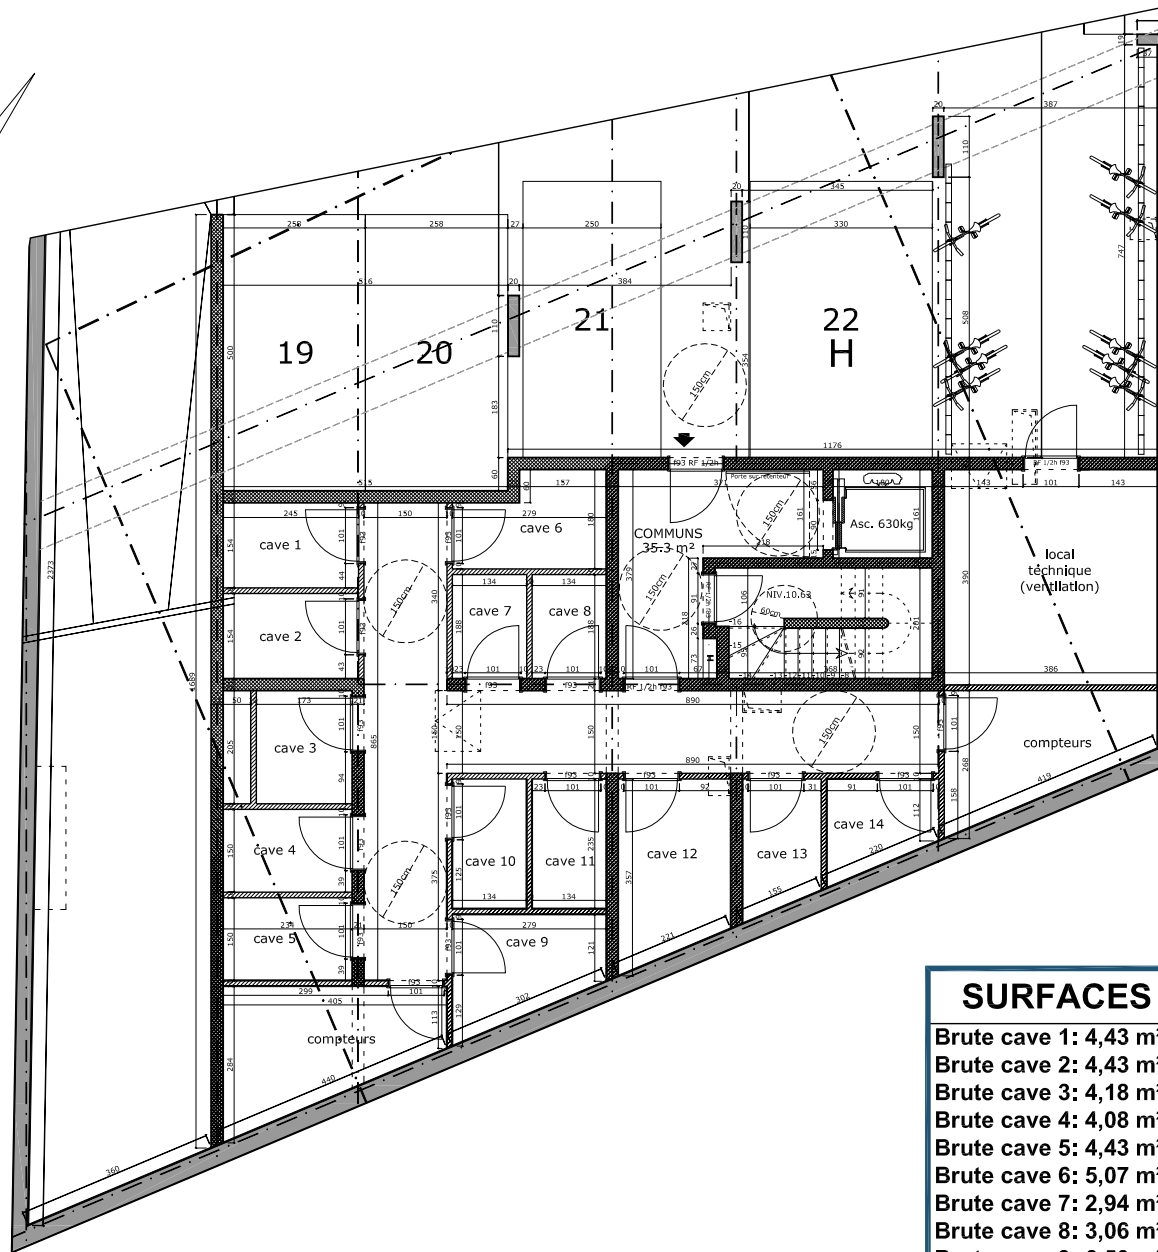

Octobre 2011

LEGENDE

	Parquet multicouche chêne
	Carrelage
LV	lave-vaisselle (non compris)
LL	lave-linge (non compris)
SL	sèche-linge (non compris)
CH	chaudière
FR	réfrigérateur (non compris)
TE	tableau électrique

Les cotes sont soumises aux tolérances de la construction et peuvent être légèrement différentes de celles relevées sur site.
 Les surfaces renseignées pour les pièces sont des surfaces nettes.
 Le mobilier est présenté à titre indicatif.

ECHELLE

BATIMENT	ETAGE	TYPE
MAZY	SOUS-SOL	CAVES

SURFACES

Brute cave 1:	4,43 m ²
Brute cave 2:	4,43 m ²
Brute cave 3:	4,18 m ²
Brute cave 4:	4,08 m ²
Brute cave 5:	4,43 m ²
Brute cave 6:	5,07 m ²
Brute cave 7:	2,94 m ²
Brute cave 8:	3,06 m ²
Brute cave 9:	6,50 m ²
Brute cave 10:	3,5 m ²
Brute cave 11:	3,68 m ²
Brute cave 12:	8,02 m ²
Brute cave 13:	4,36 m ²
Brute cave 14:	4,19 m ²