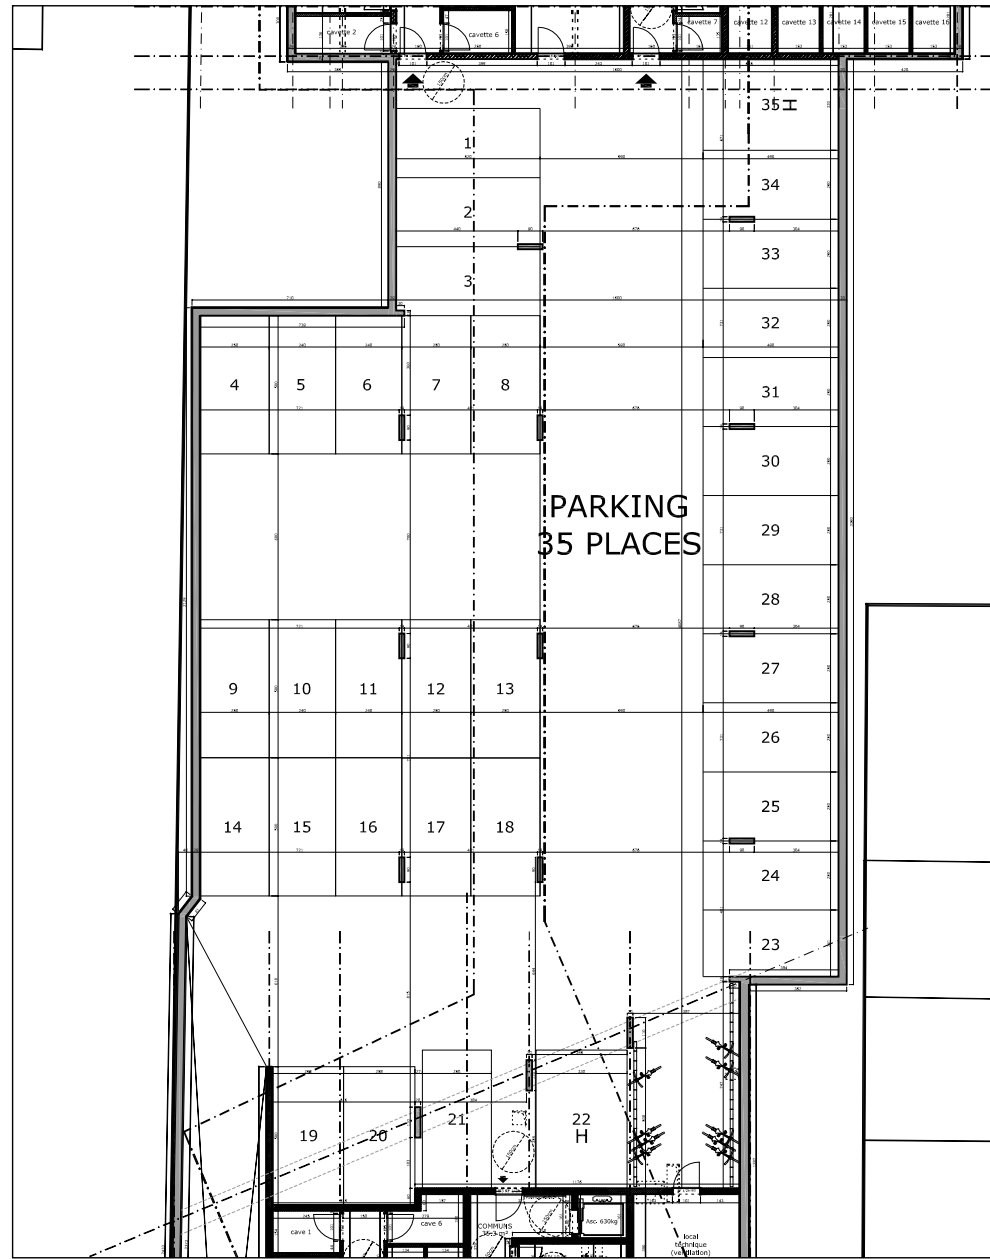

Octobre 2011

BATIMENT	ETAGE	TYPE
MEUSE et MAZY	SOUS-SOL	PARKING

LEGENDE

	Parquet multicouche chêne
	Carrelage
	LV lave-vaisselle (non compris)
	LL lave-linge (non compris)
	SL sèche-linge (non compris)
	CH chaudière
	FR réfrigérateur (non compris)
	TE tableau électrique

Les cotes sont soumises aux tolérances de la construction et peuvent être légèrement différentes de celles relevées sur site. Les surfaces renseignées pour les pièces sont des surfaces nettes. Le mobilier est présenté à titre indicatif.