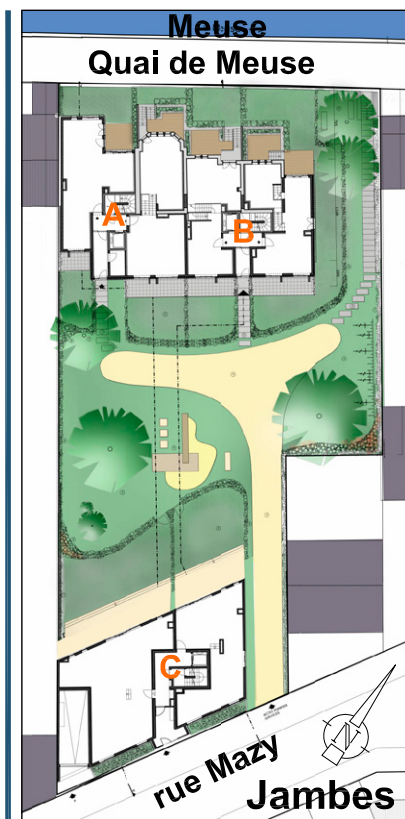

Octobre 2011

BATIMENT	ETAGE	TYPE
MEUSE et MAZY	SOUS-SOL	PARKING

LEGENDE

	Parquet multicouche chêne
	Carrelage
	LV lave-vaisselle (non compris)
	LL lave-linge (non compris)
	SL sèche-linge (non compris)
	CH chaudière
	FR réfrigérateur (non compris)
	TE tableau électrique

Les cotes sont soumises aux tolérances de la construction et peuvent être légèrement différentes de celles relevées sur site. Les surfaces renseignées pour les pièces sont des surfaces nettes. Le mobilier est présenté à titre indicatif.